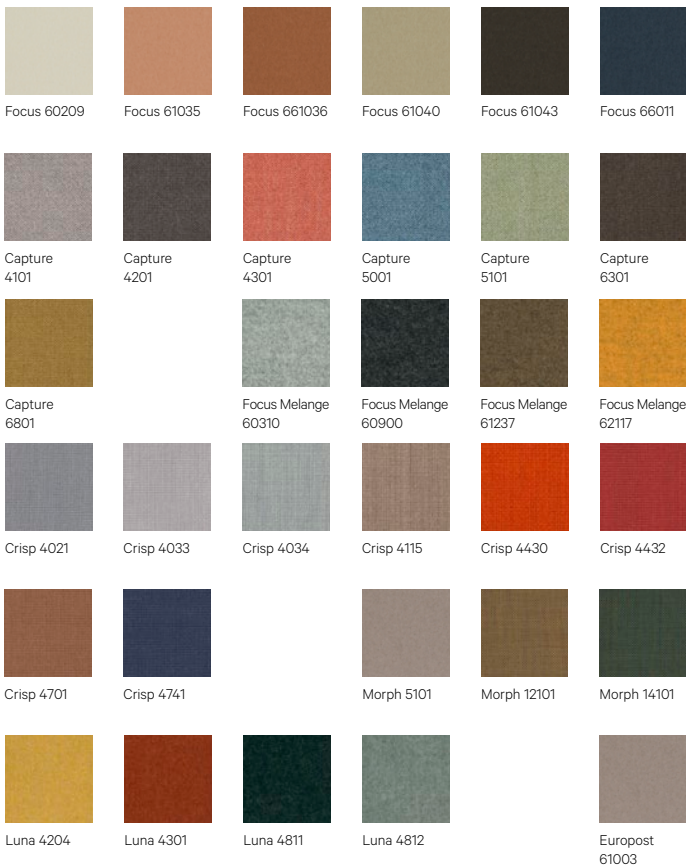

Fabrics by Gabriel

G1: Europost, Crisp, Capture, Focus | G2: Morph | G3: Luna, Focus M.