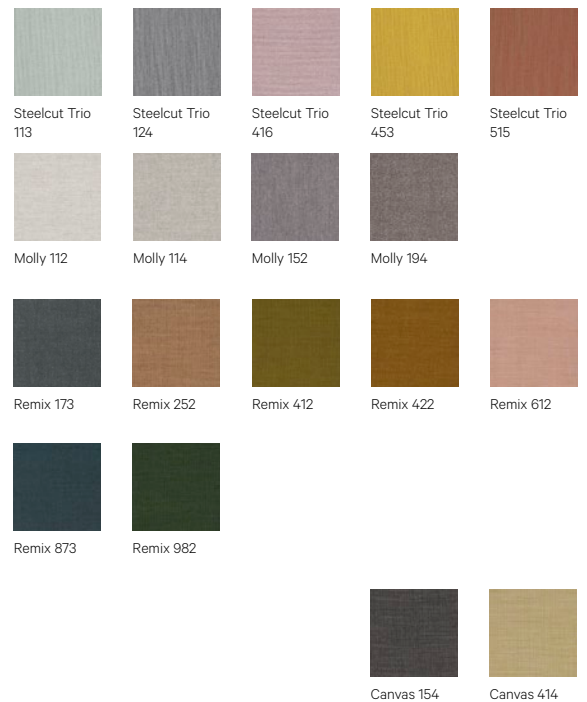

Fabrics by Kvadrat

G1: Remix | G2: Molly, Canvas | G3: Steelcut Trio