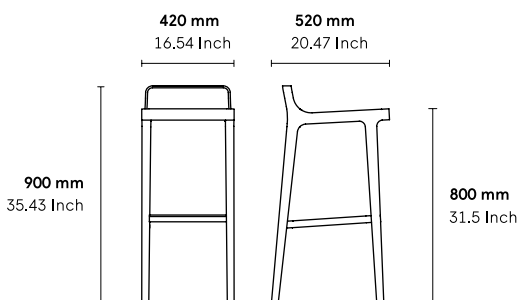

La collection Emea met en exergue le bois de chêne et le savoir-faire de l'entreprise. La chaise, archétypale s'il en est, requiert toutes les compétences des compagnons en terme d'usinage, d'assemblage et de précision. Elle illustre parfaitement l'idée de bois massif. Ses différents composants semblent sculptés dans un bloc.

CATÉGORIE :

Tabouret

ENVIRONNEMENT :

Indoor

APPLICATIONS :

- CHR
- Public
- Office

POIDS : 5,3 kg

MATÉRIAUX :

Structure en chêne massif. Assise en multi-plis de hêtre plaquée chêne ou tapissée de tissu ou cuir (pas de simili cuir possible).

Carré inox sur repose pieds. En standard, patins en feutre.

EN OPTION : Mousse CMHR (non feu)

A LA COMMANDE : Finitions et revêtements voir page 2

PIÈCES DE RECHANGE :

En standard, patins en feutre conseillés pour la majorité des sols. Possibilité de remplacer par patins glisseurs en option, pour les sols en moquette.

ACCESSOIRES :

Non

PRODUIT ASSEMBLÉ : Oui

REVÊTEMENT CLIENT :

Possible avec accord préalable alki

Tissu 0,70 x 1,40 mts / 3 tabourets

Cuir 5m² / 8 tabourets

ENTRETIEN :

Uniquement microfibre à peine humide + sécher au chiffon. Ne pas utiliser de produits qui contiennent du silicone. Pour les produits tapissés, veuillez suivre les instructions d'entretien du fabricant tissu sur kvadrat.dk, gabriel.dk, anticcuir.com and hornschuh.com

TÉLÉCHARGEMENTS :

Fichiers 3D et 2D sont disponibles sur alki.fr section banque d'images.

DIMENSIONS :