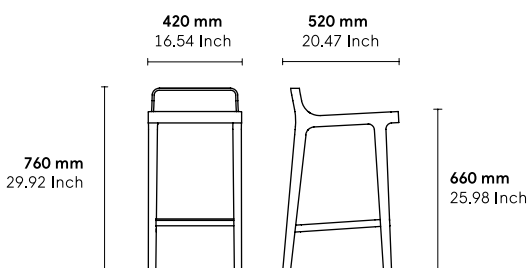

CATÉGORIE :

Tabouret

ENVIRONNEMENT :

Indoor

APPLICATIONS :

- CHR
- Public
- Office

POIDS : 4,9 kg

MATÉRIAUX :

Structure en chêne massif. Assise en multi-plis de hêtre plaquée chêne ou tapissée de tissu ou cuir (pas de simili cuir possible).

Carré inox sur repose pieds. En standard, patins en feutre.

EN OPTION : Mousse CMHR (non feu)

A LA COMMANDE : Finitions et revêtements voir page 2

PIÈCES DE RECHANGE :

En standard, patins en feutre conseillés pour la majorité des sols. Possibilité de remplacer par patins glisseurs en option, pour les sols en moquette.

ACCESSOIRES :

Non

PRODUIT ASSEMBLÉ : Oui

REVÊTEMENT CLIENT :

Possible avec accord préalable alki

Tissu 0,70 x 1,40 mts / 3 tabourets

Cuir 5m² / 8 tabourets

ENTRETIEN :

Uniquement microfibre à peine humide + sécher au chiffon. Ne pas utiliser de produits qui contiennent du silicone. Pour les produits tapissés, veuillez suivre les instructions d'entretien du fabricant tissu sur kvadrat.dk, gabriel.dk, anticcuir.com and hornschurch.com

TÉLÉCHARGEMENTS :

Fichiers 3D et 2D sont disponibles sur alki.fr section banque d'images.

DIMENSIONS :