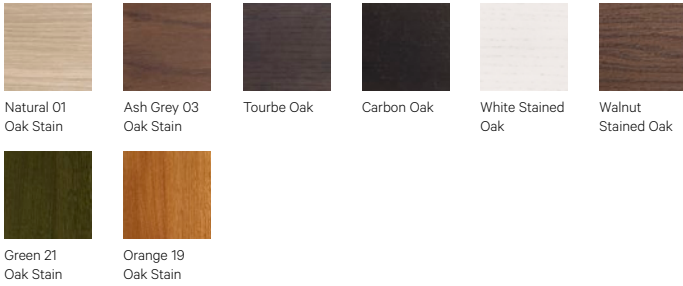

TÉLÉCHARGEMENTS :

Fichiers 3D et 2D sont disponibles sur alki.fr section banque d'images.

DIMENSIONS :

Finitions

Wood

Leather

G4: Gracia

Fabrics by Gabriel