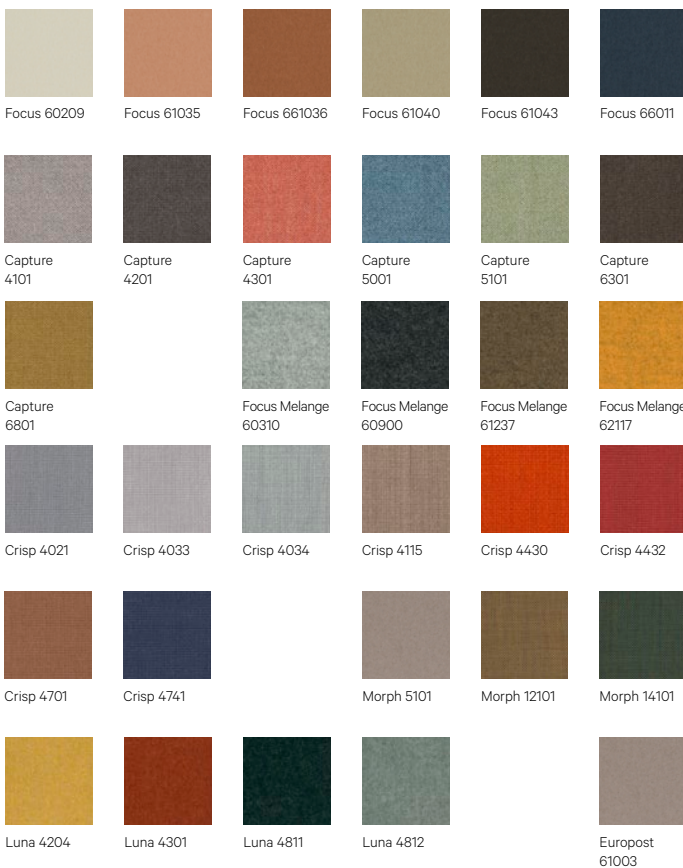

Fabrics by Gabriel

G1: Europost, Crisp, Capture, Focus | G2: Morph | G3: Luna, Focus M.