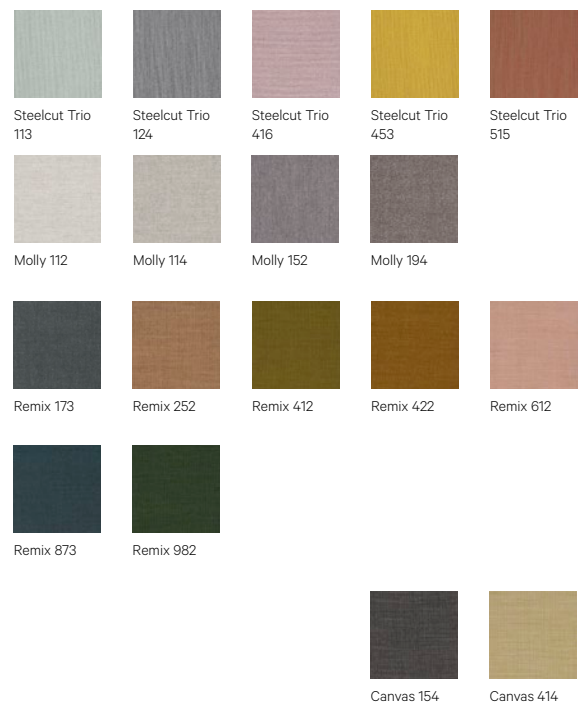

Fabrics by Kvadrat

G1: Remix | G2: Molly, Canvas | G3: Steelcut Trio