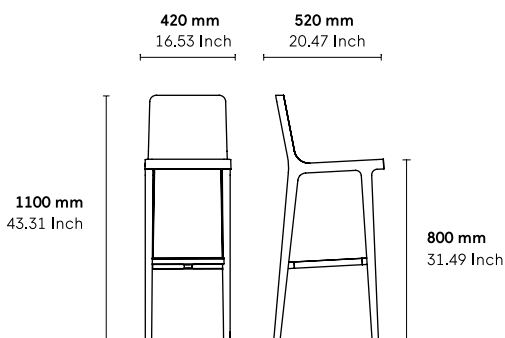

DIMENSIONS :