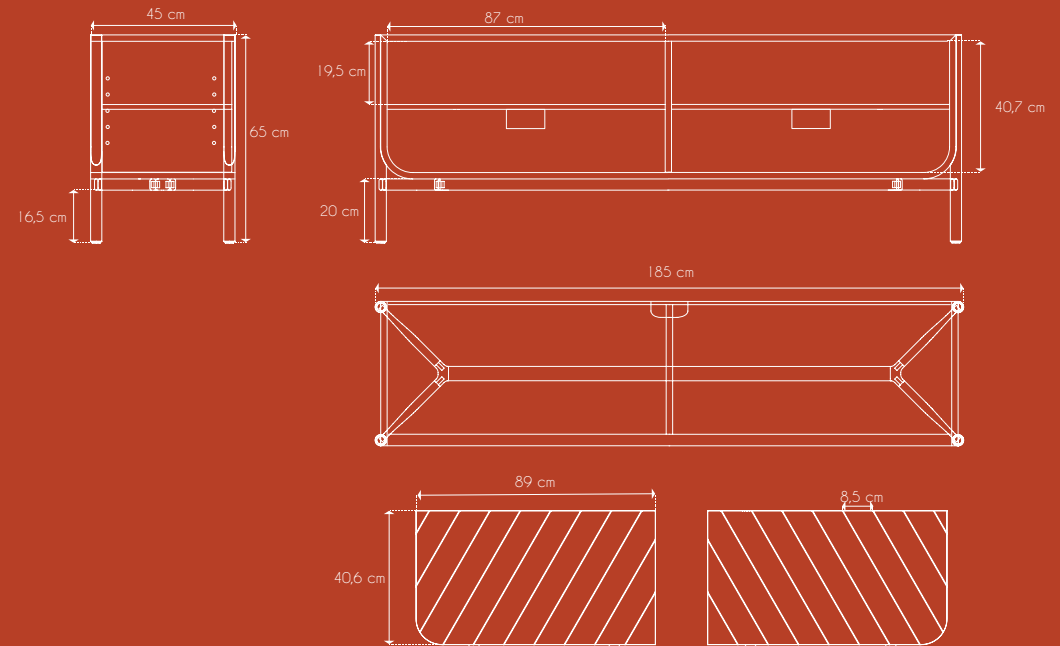

9,3 cm – 14,3 cm – 19,3 cm  
24,3 cm – 29,3 cm.

There are five possible heights for the shelves:

9,3 cm – 14,3 cm – 19,3 cm  
24,3 cm – 29,3 cm.

2 passes câble.

2 cable guides.

### DIMENSIONS ET POIDS Size and weight

Colis Package  
L 185,5 cm – H 67 cm – l 49,5 cm  
Poids weight 106 g

Produit Product  
L 185 cm – H 65 cm – l 45 cm  
Poids weight 105 kg

Dimensions intérieures