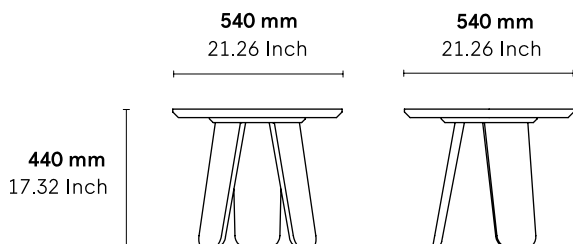

DIMENSIONS :

Document non contractuel, modifiable sans préavis.