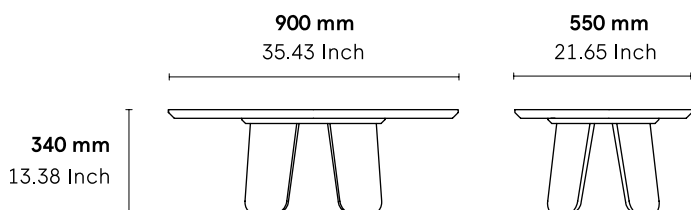

DIMENSIONS :

Document non contractuel, modifiable sans préavis.