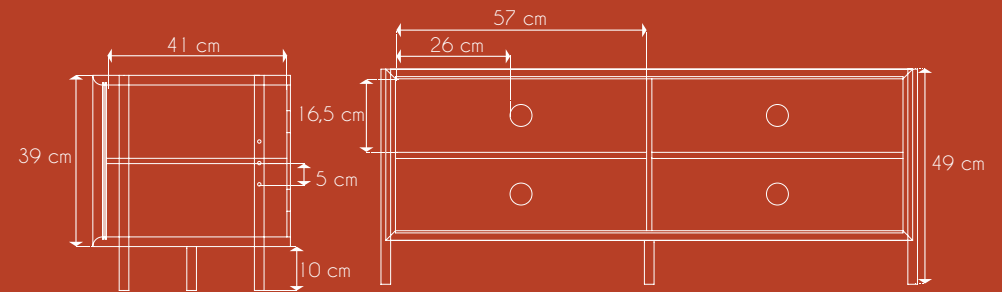

CONSEILS D'ENTRETIEN

Care instruction

Le buffet Gabin est conçu pour un espace intérieur non humide.
The sideboard Gabin is created for a non-humid interior space.

Bois Wood

Pour profiter plus longtemps de votre meuble appliquer de l'huile de lin tous les deux ans.
To enjoy your furniture longer, apply linseed oil every two years.

En cas de tâche superficielle, nettoyer rapidement avec un chiffon humide.
In case of a superficial stain: quickly clean with a damp cloth.

INFORMATIONS TECHNIQUES

Technical informations

Produit assemblé, seules les portes sont à mettre en place.

Delivered assembled, only the doors need to be put in place.

4 passes câble.
4 cable guides.

Tiroirs amovibles.
Removable drawers.

DIMENSIONS ET POIDS

Size and weight

Colis Package
L 126,5 cm - H 48 cm - l 55,5 cm
Poids weight 38 kg

Produit Product
L 122 cm - H 49 cm - l 45 cm
Poids weight 37 kg

PLANS TECHNIQUES TECHNICAL PLANS