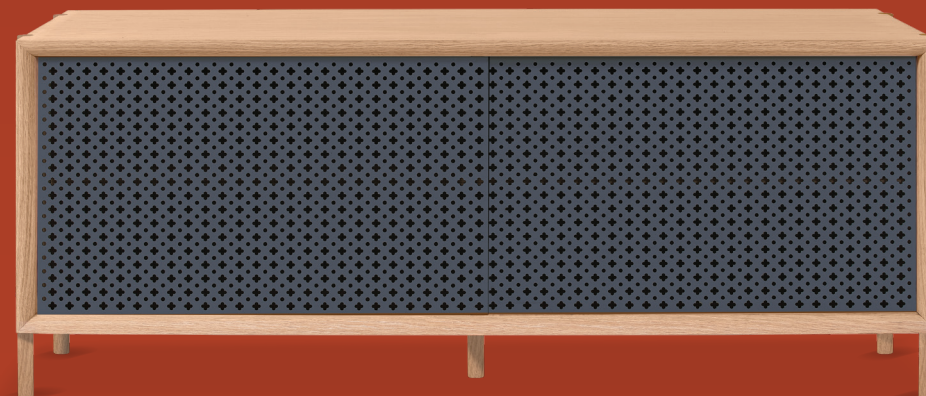

MATIÈRES ET COLORIS

Textures and colors

MDF plaqué chêne ou noyer naturel et structure en chêne ou noyer massif
Oak or walnut veneered MDF and solid oak or walnut structure

2 OPTIONS :

Portes en métal laqué mat
Doors in matt lacquer finish

Gris clair texturé
Textured light grey
RAL 7035

Gris ardoise texturé
Textured slate grey
RAL 7016

GABIN BUFFET 122

Design by MATHIEU GALARD
BUFFET SIDEBOARD

CONSEILS D'ENTRETIEN

Care instruction

Le buffet Gabin est conçu pour un espace intérieur non humide.
The sideboard Gabin is created for a non-humid interior space.