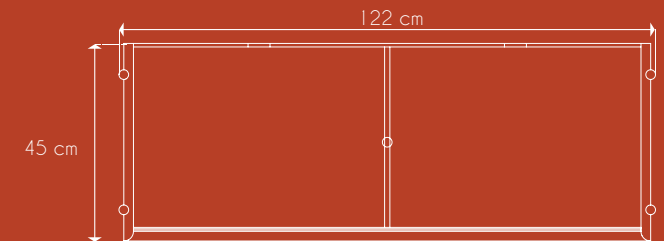

CONSEILS D'ENTRETIEN

Care instruction

Le buffet Gabin est conçu pour un espace intérieur non humide.
The sideboard Gabin is created for a non-humid interior space.

Bois Wood

Pour profiter plus longtemps de votre meuble appliquer de l'huile de lin tous les deux ans.
To enjoy your furniture longer, apply linseed oil every two years.

En cas de tâche superficielle, nettoyer rapidement avec un chiffon humide.
In case of a superficial stain: quickly clean with a damp cloth.

INFORMATIONS TECHNIQUES

Technical informations

Produit assemblé, seules les portes sont à mettre en place.

Delivered assembled, only the doors need to be put in place.

4 passes câble.
4 cable guides.

Tiroirs amovibles.
Removable drawers.

DIMENSIONS ET POIDS

Size and weight

Colis Package
L 126,5 cm - H 48 cm - l 55,5 cm
Poids weight 38 kg

Produit Product
L 122 cm - H 49 cm - l 45 cm
Poids weight 37 kg

PLANS TECHNIQUES TECHNICAL PLANS