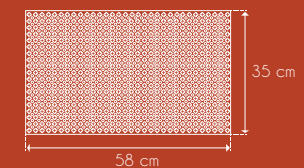

CONSEILS D'ENTRETIEN

Care instruction

Le buffet Gabin est conçu pour un espace intérieur non humide.
The sideboard Gabin is created for a non-humid interior space.

Bois Wood

Pour profiter plus longtemps de votre meuble appliquer de l'huile de lin tous les deux ans.
To enjoy your furniture longer, apply linseed oil every two years.

En cas de tâche superficielle, nettoyer rapidement avec un chiffon humide.
In case of a superficial stain: quickly clean with a damp cloth.

INFORMATIONS TECHNIQUES

Technical informations

Produit assemblé, seules les portes sont à mettre en place.

Delivered assembled, only the doors need to be put in place.

4 passes câble.
4 cable guides.

Tiroirs amovibles.
Removable drawers.

DIMENSIONS ET POIDS

Size and weight

Colis Package
L 126,5 cm - H 48 cm - l 55,5 cm
Poids weight 38 kg

Produit Product
L 122 cm - H 49 cm - l 45 cm
Poids weight 37 kg

PLANS TECHNIQUES TECHNICAL PLANS