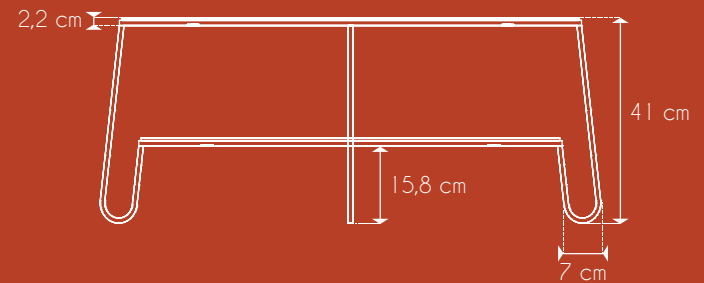

Les deux plateaux sont fixés par 4 pattes métalliques vissées.

The two tabletops are screwed onto 4 metal plates.

DIMENSIONS ET POIDS

Size and weight

Colis Package
L 93 cm - H 45 cm - l 92 cm
Poids weight 21,5 kg

Produit Product
L 90 cm - H 41 cm - l 90 cm
Poids weight 20 kg

PLANS TECHNIQUES TECHNICAL PLANS