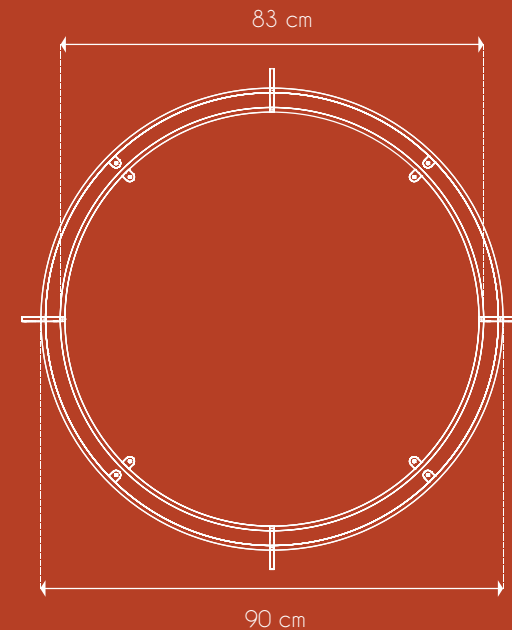

Les deux plateaux sont fixés par 4 pattes métalliques vissées.

The two tabletops are screwed onto 4 metal plates.

DIMENSIONS ET POIDS

Size and weight

Colis Package
L 93 cm - H 45 cm - l 92 cm
Poids weight 21,5 kg

Produit Product
L 90 cm - H 41 cm - l 90 cm
Poids weight 20 kg

PLANS TECHNIQUES TECHNICAL PLANS