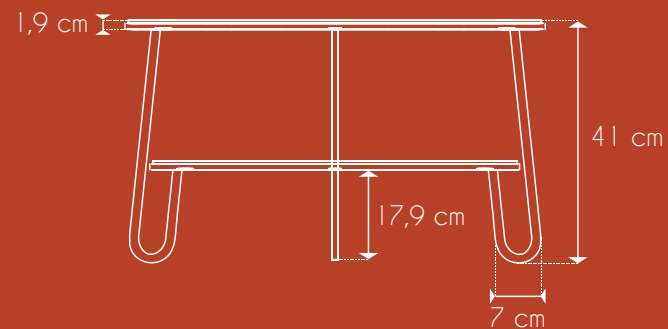

### DIMENSIONS ET POIDS

#### Size and weight

Colis Package  
L 72 cm - H 45 cm - l 73 cm  
Poids weight 11 kg

Produit Product  
L 70 cm - H 41 cm - l 70 cm  
Poids weight 9,5 kg