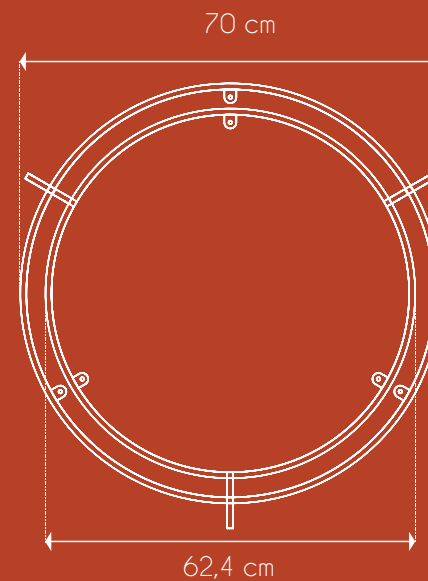

### DIMENSIONS ET POIDS

#### Size and weight

Colis Package  
L 72 cm - H 45 cm - l 73 cm  
Poids weight 11 kg

Produit Product  
L 70 cm - H 41 cm - l 70 cm  
Poids weight 9,5 kg