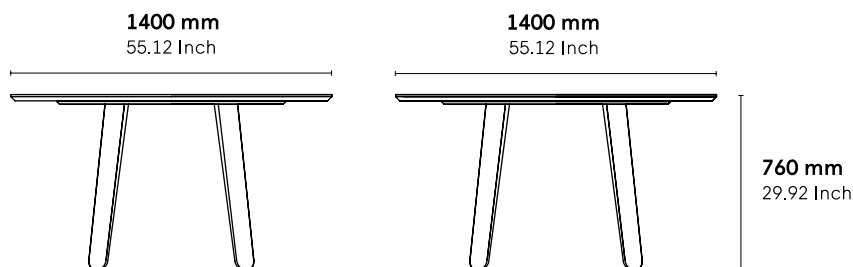

DIMENSIONS :

Document non contractuel, modifiable sans préavis.