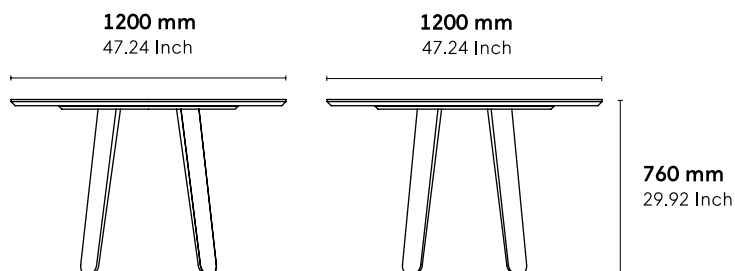

DIMENSIONS :

Document non contractuel, modifiable sans préavis.