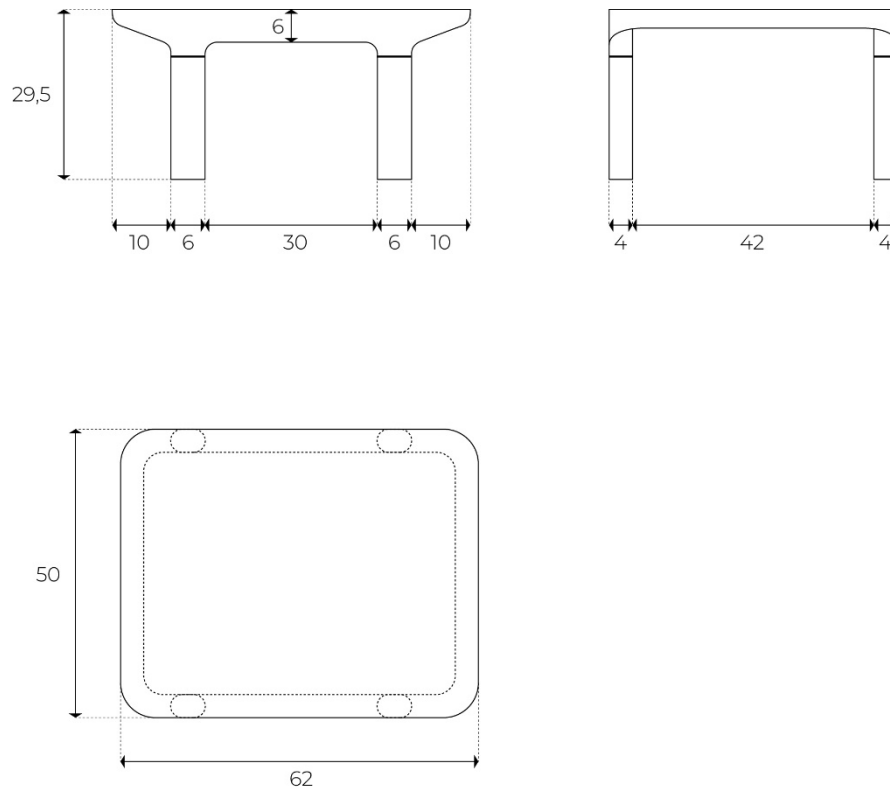

Plans techniques

Technical plans

CAMILLE

Matières et coloris

Textures and colors

Chêne naturel / Noyer

Bois massif, MDF plaqué bois

Natural oak / Walnut

Solid wood, Wood veneered
MDF

FR

Donnez ou recyclez
vos meubles.

Association

ou

Magasin

ou

Déchèterie

<https://quefairedemesdechets.fr>