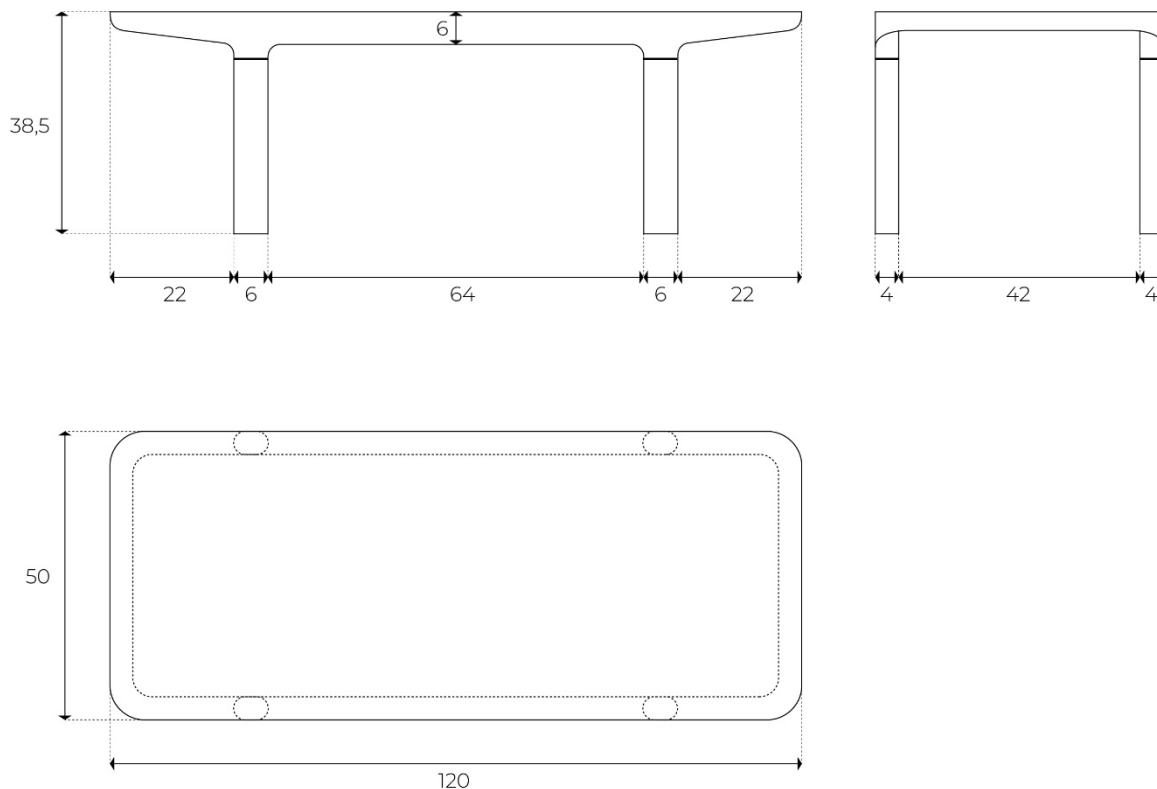

Plans techniques

Technical plans

CAMILLE

Matières et coloris

Textures and colors

Chêne naturel / Noyer

Bois massif, MDF plaqué bois

Natural oak / Walnut

Solid wood, Wood veneered
MDF

FR

Donnez ou recyclez
vos meubles.

Association

ou

Magasin

ou

Déchèterie

<https://quefairedemesdechets.fr>