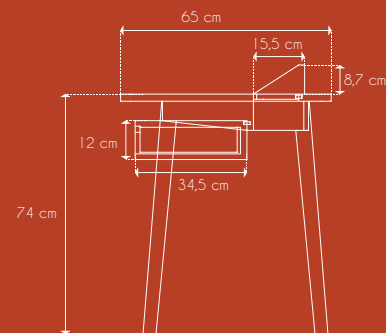

2 passes câble au niveau du plateau.
2 cable guides underneath the tabletop.

DIMENSIONS ET POIDS

Size and weight

Colis Package
L 140 cm - H 85 cm - l 65 cm
Poids weight 45 kg

Produit Product
L 136 cm - H 83 cm - l 65 cm
Poids weight 43,5 kg

Dimensions intérieures

PLANS TECHNIQUES TECHNICAL PLANS