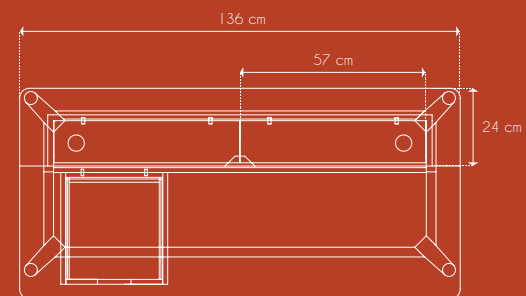

2 passes câble au niveau du plateau.
2 cable guides underneath the tabletop.

DIMENSIONS ET POIDS

Size and weight

Colis Package
L 140 cm - H 85 cm - l 65 cm
Poids weight 45 kg

Produit Product
L 136 cm - H 83 cm - l 65 cm
Poids weight 43,5 kg

Dimensions intérieures

PLANS TECHNIQUES TECHNICAL PLANS