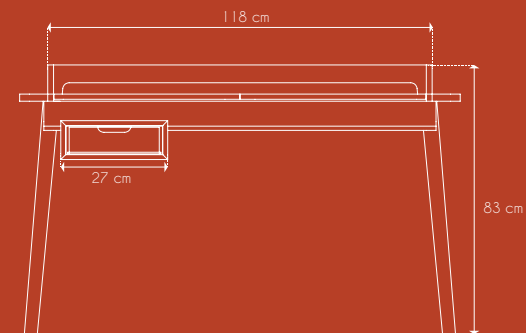

2 passes câble au niveau du plateau.
2 cable guides underneath the tabletop.

DIMENSIONS ET POIDS

Size and weight

Colis Package
L 140 cm - H 85 cm - l 65 cm
Poids weight 45 kg

Produit Product
L 136 cm - H 83 cm - l 65 cm
Poids weight 43,5 kg

Dimensions intérieures

PLANS TECHNIQUES TECHNICAL PLANS