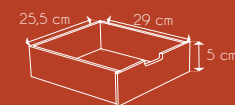

2 passes câble au niveau du plateau.
2 cable guides underneath the tabletop.

DIMENSIONS ET POIDS

Size and weight

Colis Package
L 140 cm - H 85 cm - l 65 cm
Poids weight 45 kg

Produit Product
L 136 cm - H 83 cm - l 65 cm
Poids weight 43,5 kg

Dimensions intérieures

PLANS TECHNIQUES TECHNICAL PLANS