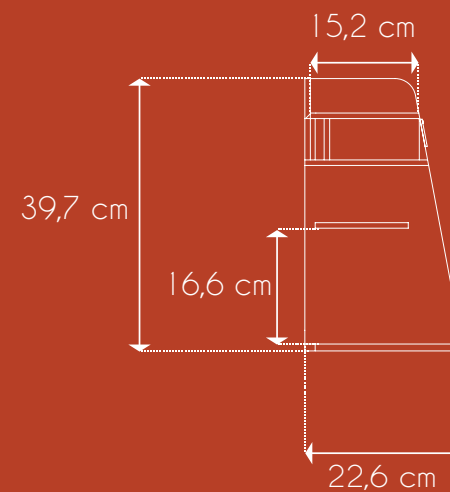

CONSEILS D'ENTRETIEN

Care instruction

Le rangement mural Suzon est conçu pour un espace intérieur non humide.

The wall mounted storage was designed for a non-humid interior space.

Bois Wood

Pour profiter plus longtemps de votre meuble appliquer de l'huile de lin tous les deux ans.
To enjoy your furniture longer, apply linseed oil every two years.

En cas de tâche superficielle, nettoyer rapidement avec un chiffon humide.

In case of a superficial stain: quickly clean with a damp cloth.

INFORMATIONS TECHNIQUES

Technical informations

Produit assemblé.
Fully assembled furniture.

Tiroirs amovibles.
Removable drawers.

Passes câble.
Cable guides.

Fixation au mur.
Fixing on the wall.

DIMENSIONS ET POIDS

Size and weight

Colis Package
L 46,8 cm - H 42 cm - l 28,8 cm
Poids weight 6 kg

Produit Product
L 36 cm - H 39,7 cm - l 22,6 cm
Poids weight 5,5 kg

PLANS TECHNIQUES TECHNICAL PLANS