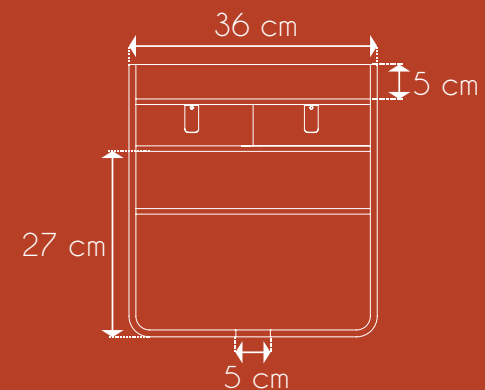

CONSEILS D'ENTRETIEN

Care instruction

Le rangement mural Suzon est conçu pour un espace intérieur non humide.

The wall mounted storage was designed for a non-humid interior space.

Bois Wood

Pour profiter plus longtemps de votre meuble appliquer de l'huile de lin tous les deux ans.
To enjoy your furniture longer, apply linseed oil every two years.

En cas de tâche superficielle, nettoyer rapidement avec un chiffon humide.

In case of a superficial stain: quickly clean with a damp cloth.

INFORMATIONS TECHNIQUES

Technical informations

Produit assemblé.
Fully assembled furniture.

Tiroirs amovibles.
Removable drawers.

Passes câble.
Cable guides.

Fixation au mur.
Fixing on the wall.

DIMENSIONS ET POIDS

Size and weight

Colis Package
L 46,8 cm - H 42 cm - l 28,8 cm
Poids weight 6 kg

Produit Product
L 36 cm - H 39,7 cm - l 22,6 cm
Poids weight 5,5 kg

PLANS TECHNIQUES TECHNICAL PLANS