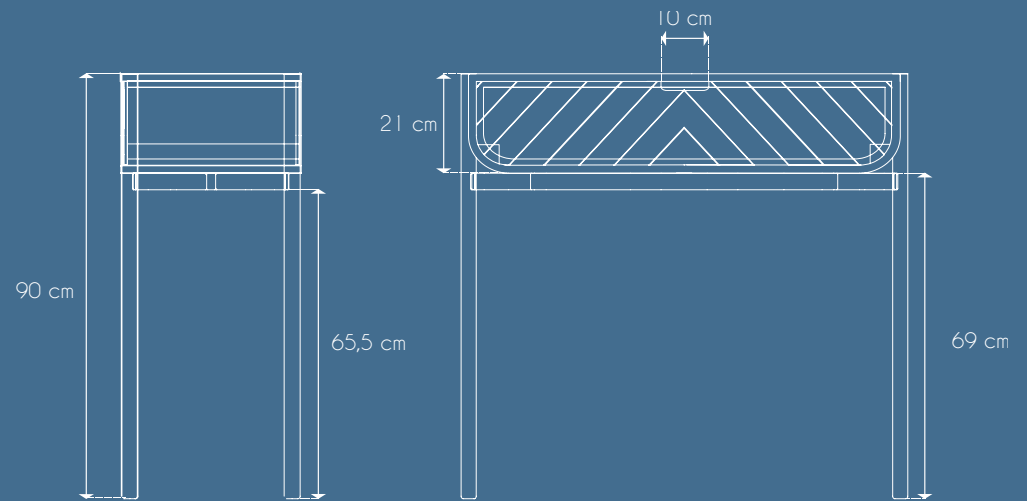

Tiroir amovible.
Removable drawers.

DIMENSIONS ET POIDS

Size and weight

Colis Package
L 104,5 cm - H 94 cm - l 43,5 cm
Poids weight 20,7 kg

Produit Product
L 100 cm - H 90 cm - l 40 cm
Poids weight 20 kg

PLANS TECHNIQUES TECHNICAL PLANS