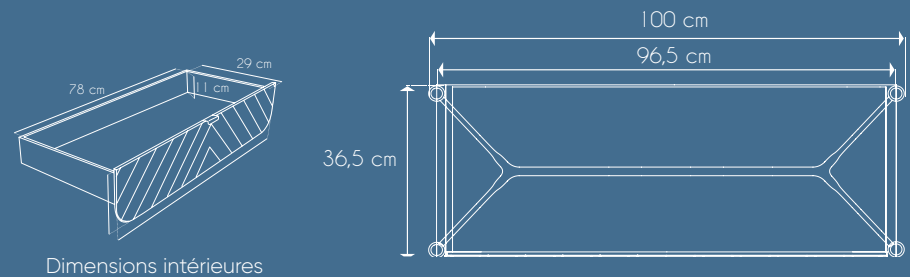

Tiroir amovible.
Removable drawers.

DIMENSIONS ET POIDS

Size and weight

Colis Package
L 104,5 cm - H 94 cm - l 43,5 cm
Poids weight 20,7 kg

Produit Product
L 100 cm - H 90 cm - l 40 cm
Poids weight 20 kg

PLANS TECHNIQUES TECHNICAL PLANS