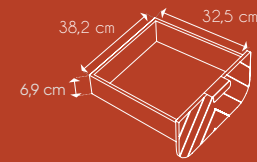

INFORMATIONS TECHNIQUES

Technical informations

Produit assemblé.
Fully assembled furniture.

Tiroirs amovibles.
Removable drawers.

DIMENSIONS ET POIDS

Size and weight

Colis Package
L 53 cm - H 135,5 cm - l 46 cm
Poids weight 48 kg

Produit Product
L 50,3 cm - H 129,7 cm - l 42 cm
Poids weight 47,5 kg

Dimensions intérieures communes aux 4 premiers tiroirs

Dimensions intérieures dernier tiroir

PLANS TECHNIQUES TECHNICAL PLANS