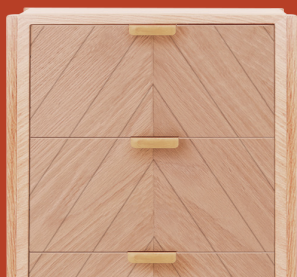

INFORMATIONS TECHNIQUES

Technical informations

Produit assemblé.
Fully assembled furniture.

Tiroirs amovibles.
Removable drawers.

DIMENSIONS ET POIDS

Size and weight

Colis Package
L 53 cm - H 135,5 cm - l 46 cm
Poids weight 48 kg

Produit Product
L 50,3 cm - H 129,7 cm - l 42 cm
Poids weight 47,5 kg