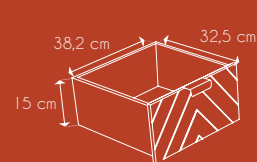

INFORMATIONS TECHNIQUES

Technical informations

Produit assemblé.
Fully assembled furniture.

Tiroirs amovibles.
Removable drawers.

DIMENSIONS ET POIDS

Size and weight

Colis Package
L 53 cm - H 135,5 cm - l 46 cm
Poids weight 48 kg

Produit Product
L 50,3 cm - H 129,7 cm - l 42 cm
Poids weight 47,5 kg

Dimensions intérieures communes aux 4 premiers tiroirs

Dimensions intérieures dernier tiroir

PLANS TECHNIQUES TECHNICAL PLANS