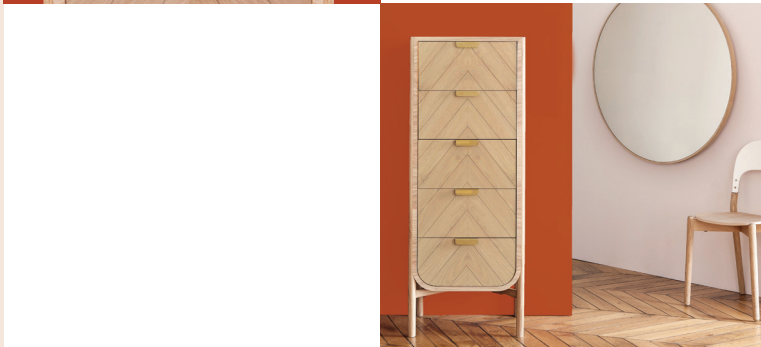

PLANS TECHNIQUES TECHNICAL PLANS