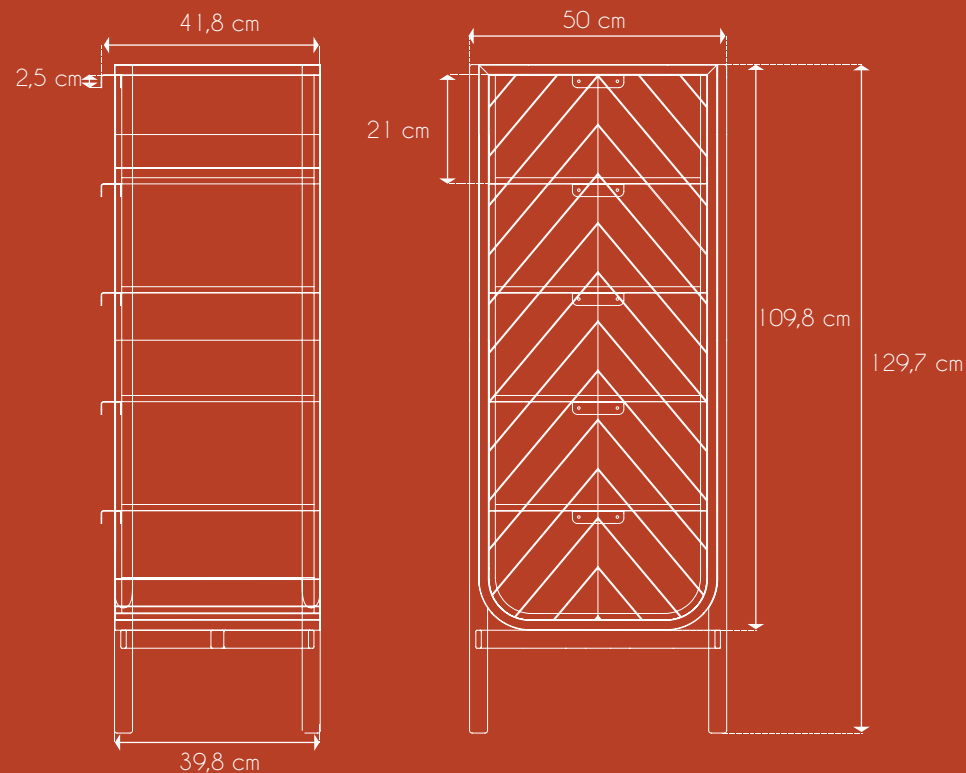

INFORMATIONS TECHNIQUES

Technical informations

Produit assemblé.
Fully assembled furniture.

Tiroirs amovibles.
Removable drawers.

DIMENSIONS ET POIDS

Size and weight

Colis Package
L 53 cm - H 135,5 cm - l 46 cm
Poids weight 48 kg

Produit Product
L 50,3 cm - H 129,7 cm - l 42 cm
Poids weight 47,5 kg

Dimensions intérieures communes aux 4 premiers tiroirs

Dimensions intérieures dernier tiroir

PLANS TECHNIQUES TECHNICAL PLANS