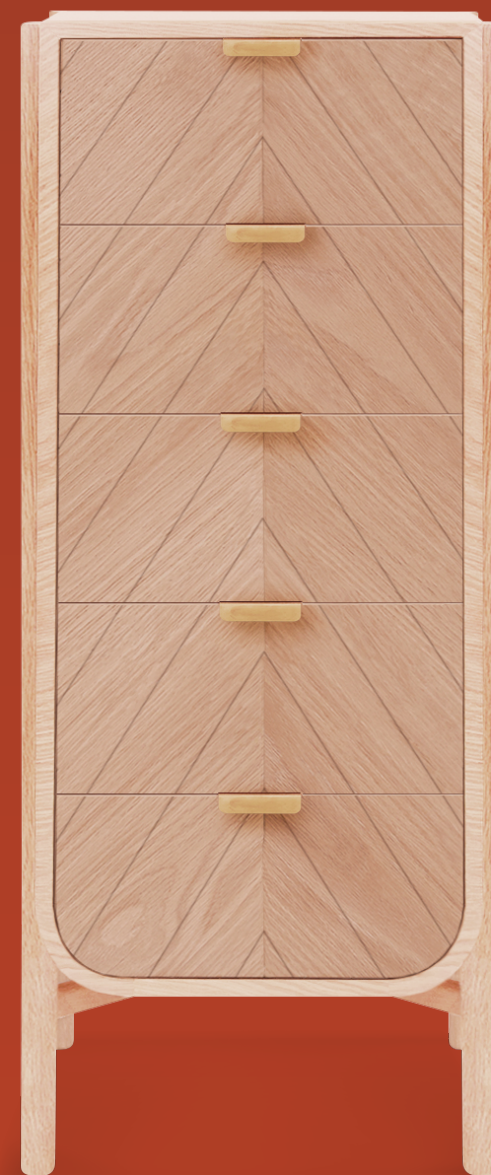

**MATIÈRES ET COLORIS**

Textures and colors

MDF plaqué chêne et structure en chêne massif.
Oak veneered MDF and solid oak structure.

MDF plaqué chêne teinté noir et structure en chêne massif teinté noir.
Black tinted oak veneered MDF and solid black tinted oak structure.

MDF plaqué noyer et structure en noyer massif.
Walnut veneered MDF and solid walnut structure.

Poignées en laiton brossé vernis.
Varnished brushed brass handles.

**MARIUS CHIFFONNIER**

Design by PIERRE-FRANCOIS DUBOIS
CHIFFONNIER TALL CHEST