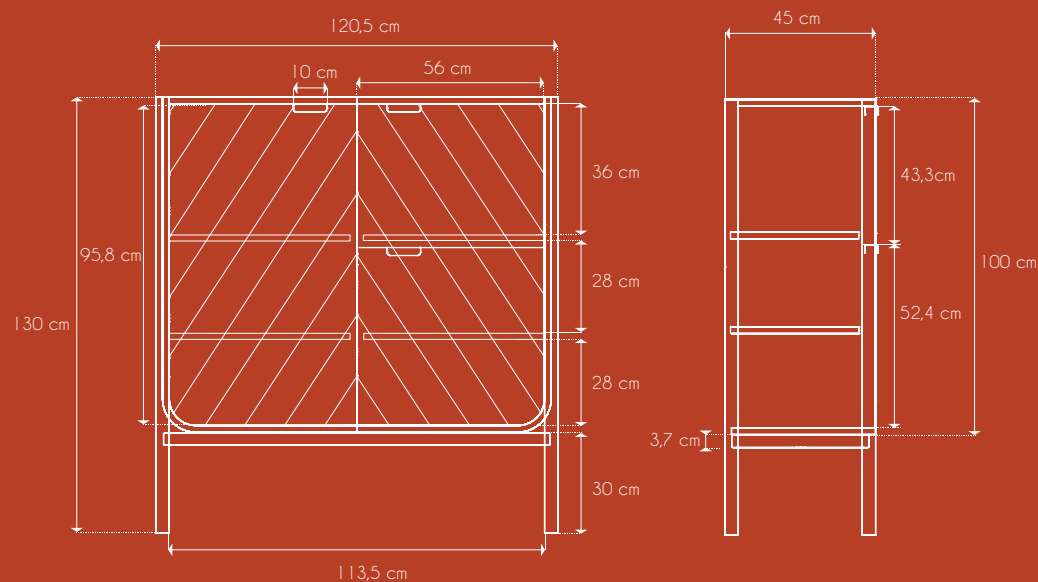

#### Technical informations

Produit assemblé.  
Fully assembled furniture.

Étagères fixes.  
Fixed shelves.

La petite porte s'ouvre à la verticale, les deux autres portes s'ouvrent à l'horizontal.  
The small door opens horizontally, the other two doors open horizontal.

### DIMENSIONS ET POIDS

#### Size and weight

Colis Package  
L 124 cm - H 137 cm - l 50 cm  
Poids weight 78,6 kg

Produit Product  
L 120,5 cm - H 130 cm - l 45 cm  
Poids weight 77 kg