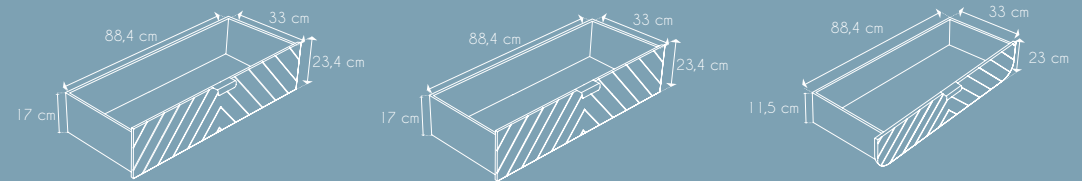

Tiroirs amovibles.
Removable drawers.

DIMENSIONS ET POIDS

Size and weight

Colis Package
L 103,5 cm - H 94,5 cm - l 41,5cm
Poids weight 58,8 kg
Produit Product
L 100 cm - H 90 cm - l 40 cm
Poids weight 58 kg

Dimensions intérieures

PLANS TECHNIQUES TECHNICAL PLANS