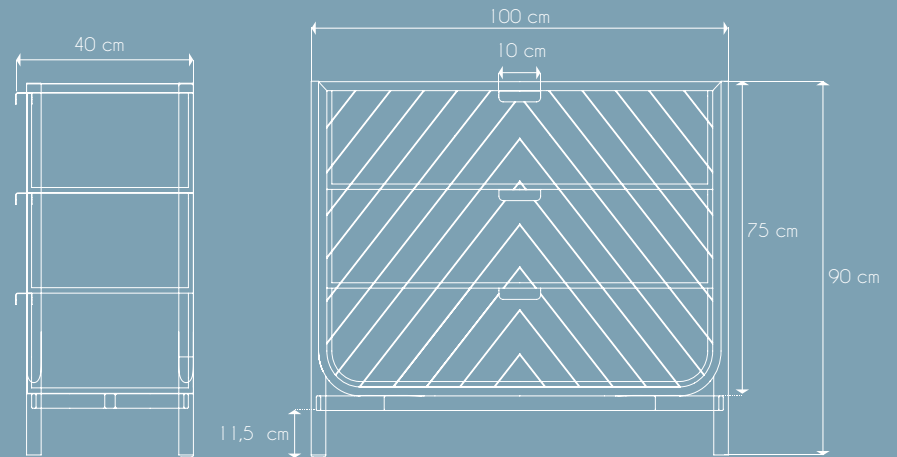

CONSEILS D'ENTRETIEN

Care instruction

La commode Marius est conçue pour un espace intérieur non humide.

The chest of drawers Marius was designed for a non-humid interior space.

Bois Wood

Pour profiter plus longtemps de votre meuble appliquer de l'huile de lin tous les deux ans
To enjoy your furniture longer, apply linseed oil every two years.

En cas de tâche superficielle, nettoyer rapidement avec un chiffon humide.

In case of a superficial stain: quickly clean with a damp cloth.

INFORMATIONS TECHNIQUES

Technical informations

Produit assemblé.
Fully assembled furniture.

Tiroirs amovibles.
Removable drawers.

DIMENSIONS ET POIDS

Size and weight

Colis Package
L 103,5 cm - H 94,5 cm - l 41,5cm
Poids weight 58,8 kg
Produit Product
L 100 cm - H 90 cm - l 40 cm
Poids weight 58 kg

PLANS TECHNIQUES TECHNICAL PLANS