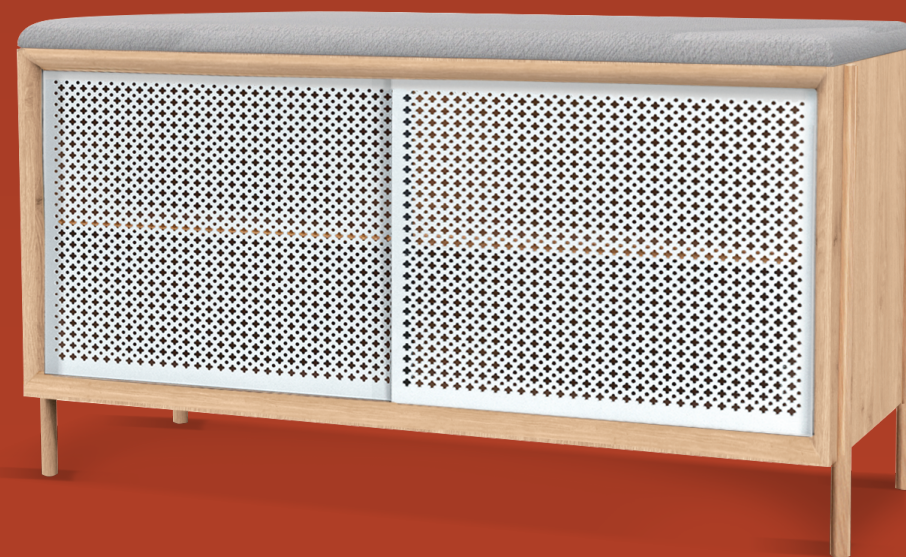

MATIÈRES ET COLORIS

Textures and colors

MDF plaqué chêne et structure en chêne massif
Oak veneered MDF and solid oak structure

Assise textile
Textile seat

2 OPTIONS :

Portes en métal laqué mat
Metal doors, matt lacquer finish

Gris clair texturé
Textured light grey
RAL 7035

Gris ardoise texturé
Textured slate grey
RAL 7016

GABIN BANC

Design by MATHIEU GALARD
BANC BENCH

CONSEILS D'ENTRETIEN

Care instruction

Le banc Gabin est conçu pour un espace intérieur non humide.
Gabin bench was designed for a non-humid interior space.