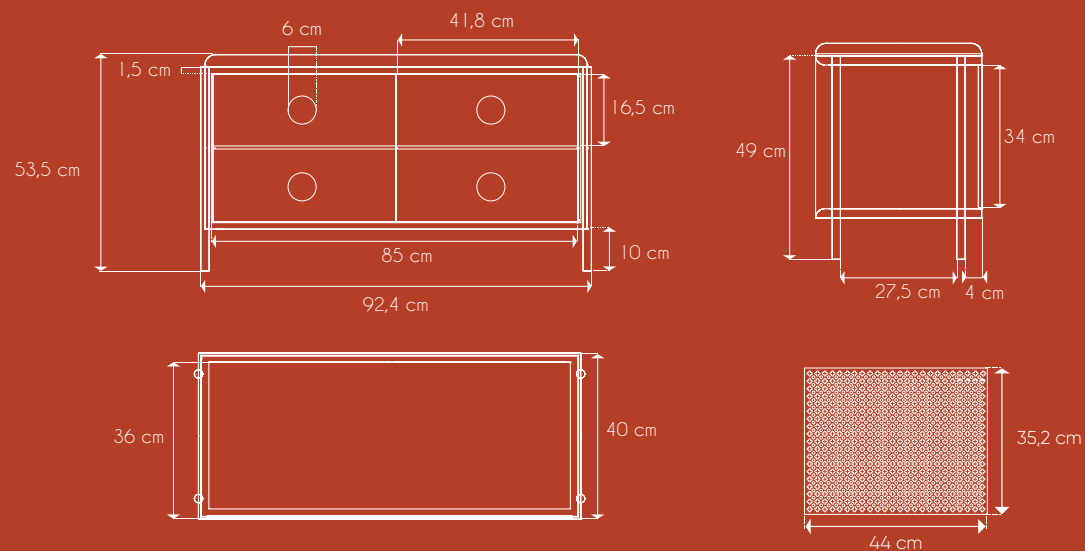

DIMENSIONS ET POIDS

Size and weight

Colis Package
L 92,5 cm - H 60 cm - l 45 cm
Poids weight 29 kg

Produit Product
L 92,5 cm - H 53,5 cm - l 40 cm
Poids weight 27,5 kg

PLANS TECHNIQUES TECHNICAL PLANS