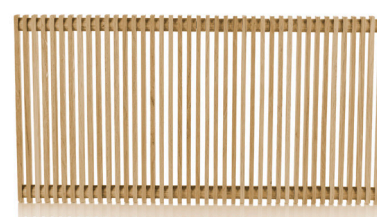

Antracit/teak
47x35x5 cm
16-i

8

9

MOLS BORDFLAGSTANG

Rustfrit stål / teak
L43 m/flag
173

10

LIGNUS BORDSKÅNER, EG

19x19 cm
2 X 510006