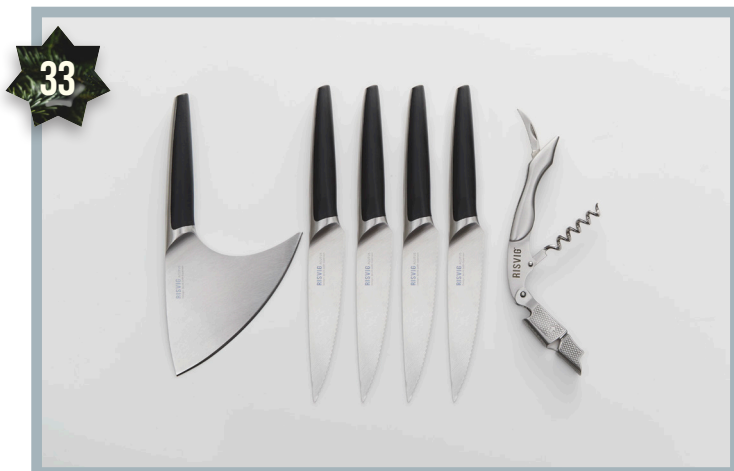

**TJENEROPTRÆKKER + 4 STK. ACUTUS STEAK KNIVE
+ ACUTUS 13 CM PIZZAKNIV**

Rustfri stål
520000 + 420001 + 420012