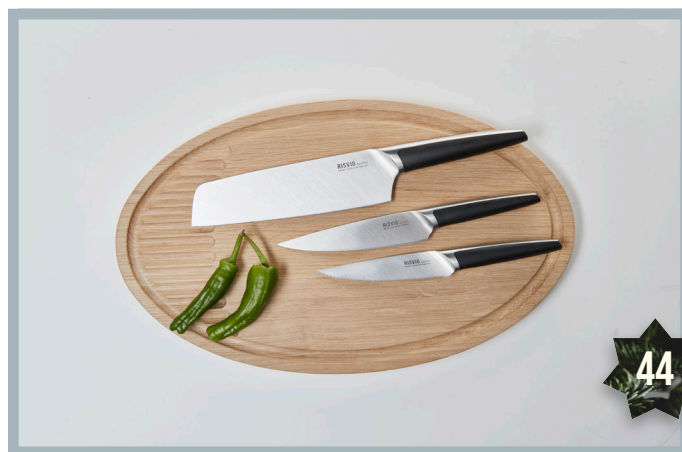

Rustfri stål + Eg
420001 + 400012 + 500005

44

ACUTUS GRØNTSAGSÆT - 3 DELE + LIGNUS SKÆREBRÆT 43X25 CM, EG