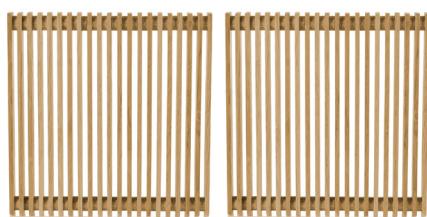

Antracit/teak
47x35x5 cm
16-i

8

9

MOLS BORDFLAGSTANG

Rustfrit stål / teak
L43 m/flag
173

10

LIGNUS BORDSKÅNER, EG

19x19 cm
2 X 510006