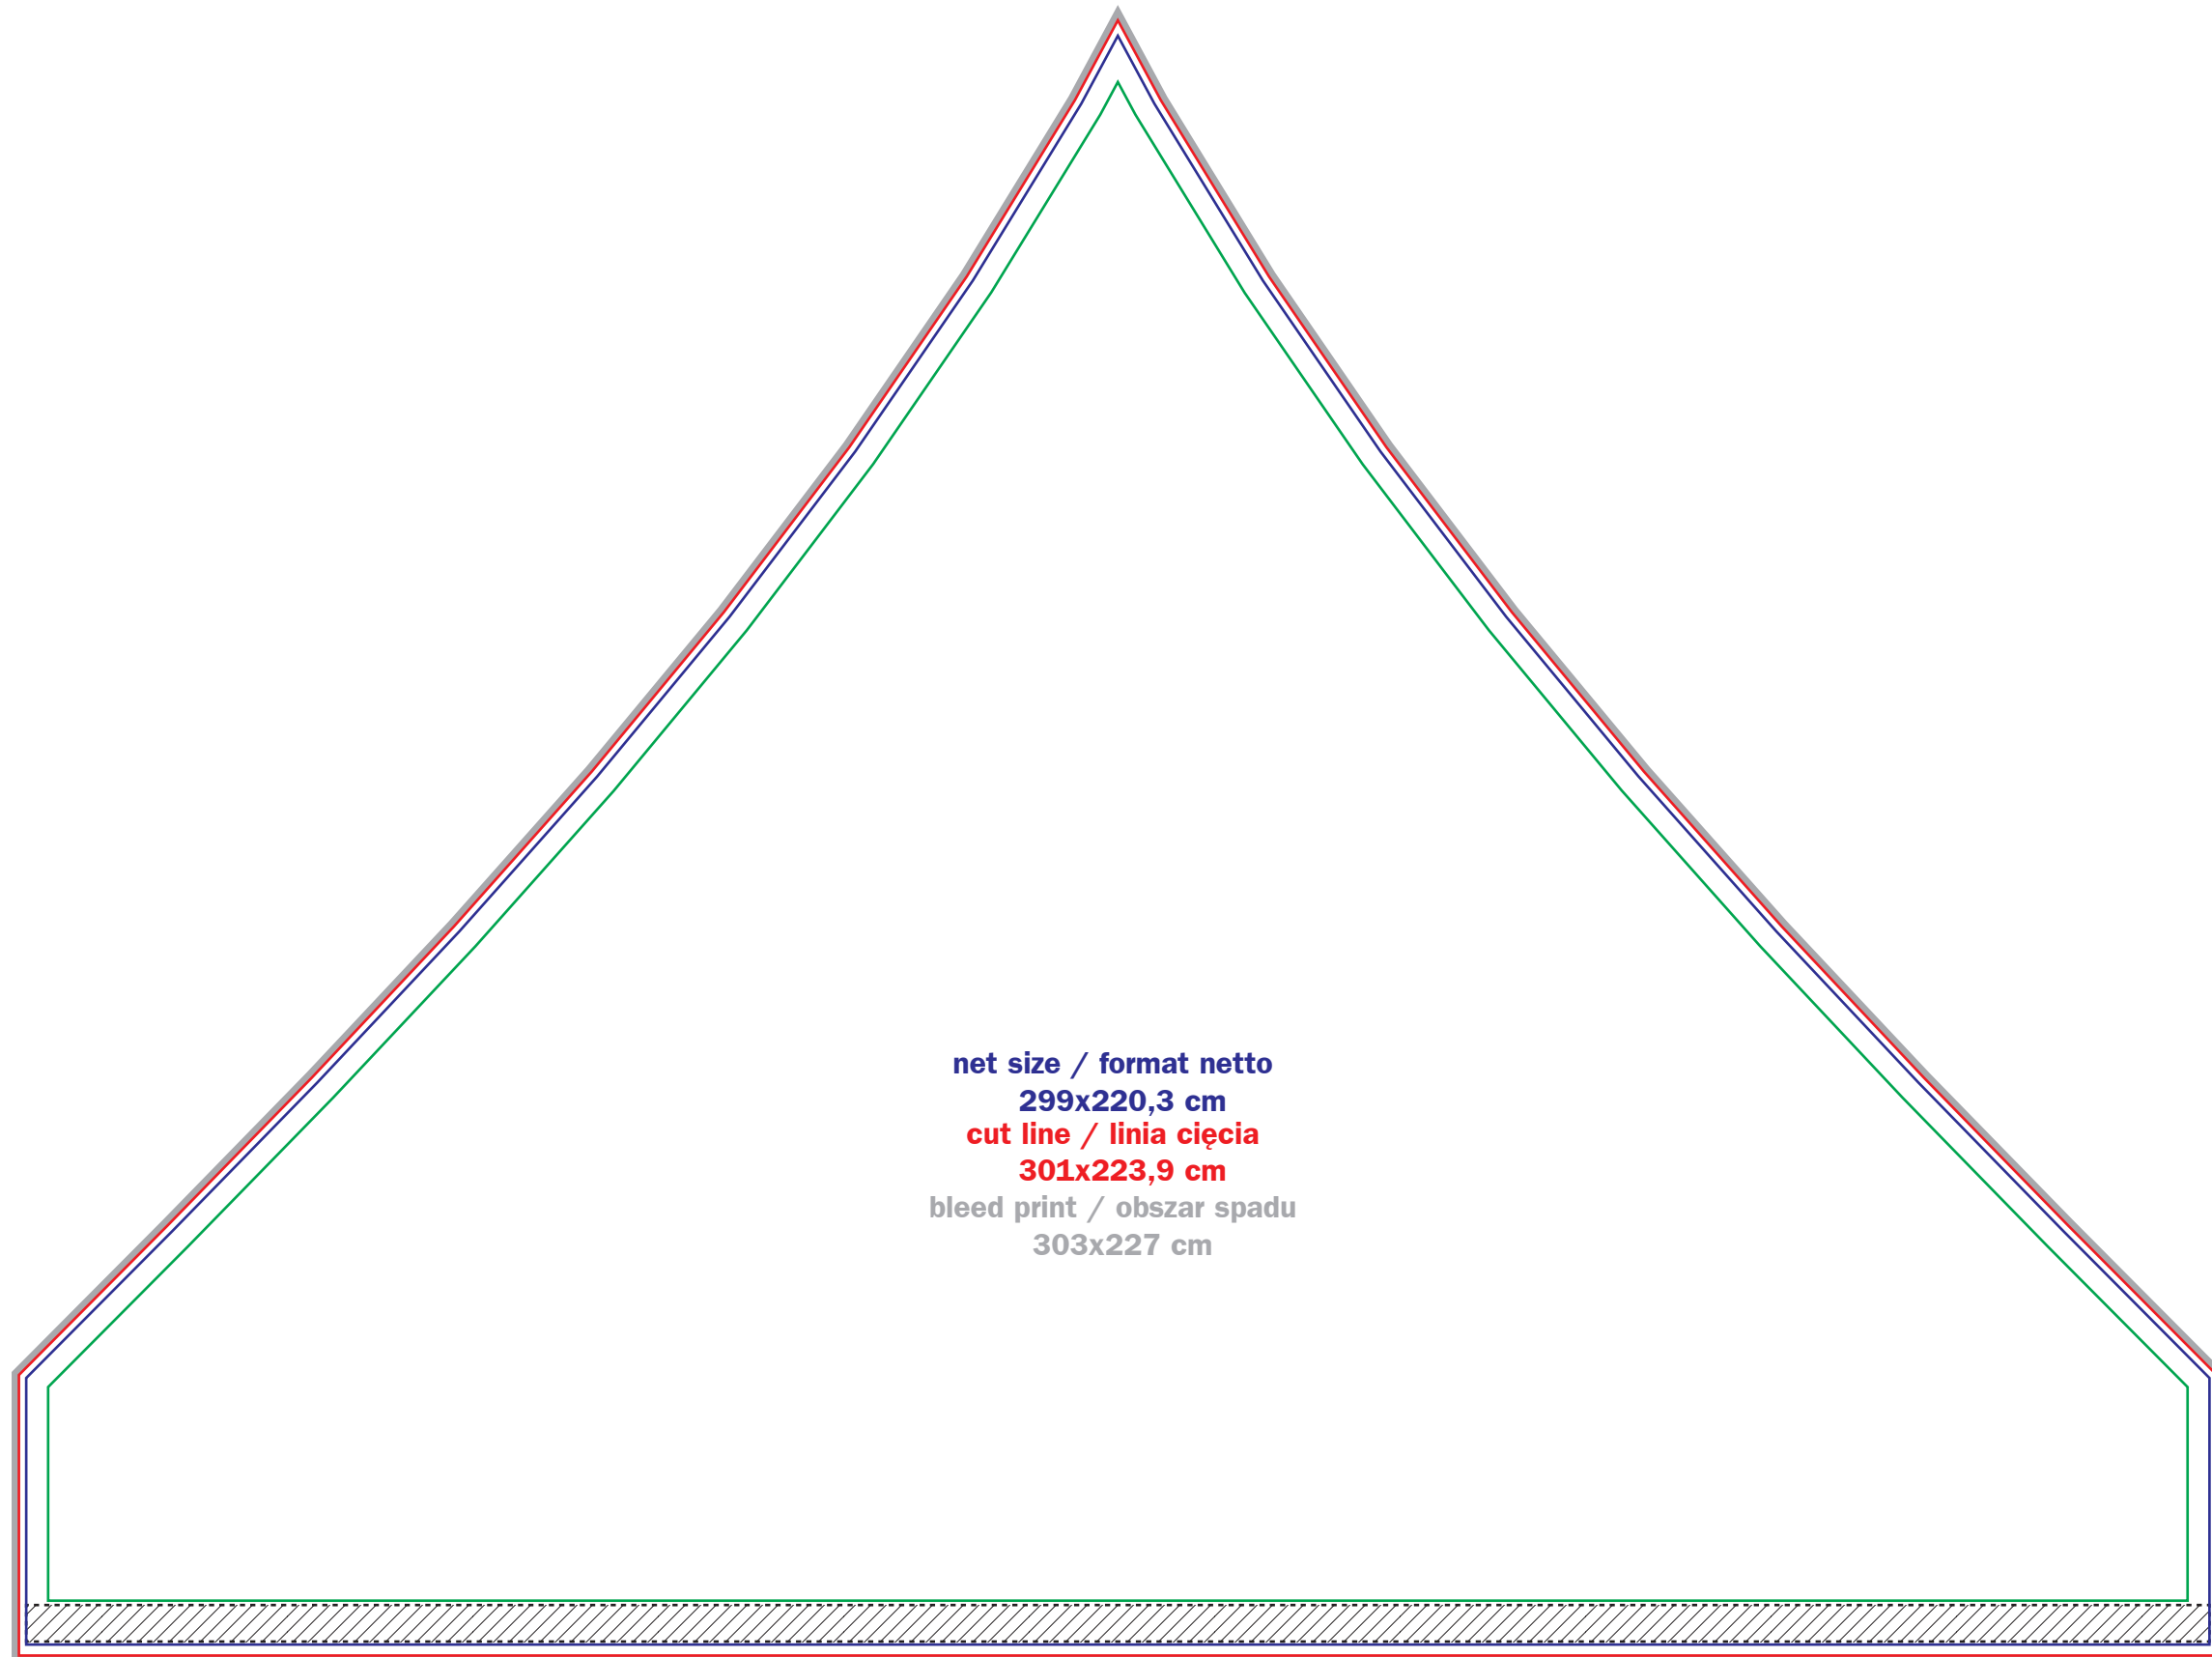

TENT 3x3 - Canopy with valance
scale 1:10

NAMIOT 3x3 - Dach z falbaną
skala 1:10

- cut line / linia cięcia
- net size / format netto
- safe area / obszar bezpieczny
- bleed print / obszar spadu
- velcro / rzep
- sewing / szycie

TENT 3x3 - Full wall
scale 1:10

NAMIOT 3x3 - Pełna ściana
skala 1:10

net size / format netto
298x210 cm
cut line / linia cięcia
300x212,5 cm
bleed print / obszar spadu
302x214,5 cm

- cut line
linia cięcia
- net size
format netto
- safe area
obszar bezpieczny
- bleed print
obszar spadu
- velcro
rzep
- sewing
szycie

TENT 3x3 - Wall with a door
scale 1:10

NAMIOT 3x3 - Ściana z drzwiami
skala 1:10

- cut line / linia cięcia
- net size / format netto
- safe area / obszar bezpieczny
- bleed print / obszar spadu
- velcro / rzep
- sewing / szycie

a

b

C

TENT 3x3 - Half wall
scale 1:10

NAMIOT 3x3 - Półściana
skala 1:10

net size / format netto
298x85 cm
cut line / linia cięcia
300x87 cm
bleed print / obszar spadu
302x89 cm

-  cut line
linia cięcia
-  net size
format netto
-  safe area
obszar bezpieczny
-  bleed print
obszar spadu
-  velcro
rzep
-  sewing
szycie