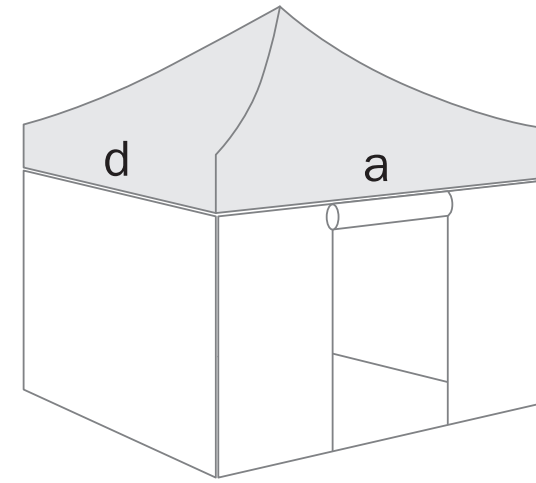

TENT 3x3 - Canopy with valance
scale 1:10

NAMIOT 3x3 - Dach z falbaną
skala 1:10

- cut line / linia cięcia
- net size / format netto
- safe area / obszar bezpieczny
- bleed print / obszar spadu
- velcro / rzep
- sewing / szycie

TENT 3x3 - Full wall
scale 1:10

NAMIOT 3x3 - Pełna ściana
skala 1:10

net size / format netto
298x210 cm
cut line / linia cięcia
300x212,5 cm
bleed print / obszar spadu
302x214,5 cm

- cut line
linia cięcia
- net size
format netto
- safe area
obszar bezpieczny
- bleed print
obszar spadu
- velcro
rzep
- sewing
szycie

TENT 3x3 - Wall with a door
scale 1:10

NAMIOT 3x3 - Ściana z drzwiami
skala 1:10

- cut line / linia cięcia
- net size / format netto
- safe area / obszar bezpieczny
- bleed print / obszar spadu
- velcro / rzep
- sewing / szycie

a

b

C

TENT 3x3 - Half wall
scale 1:10

NAMIOT 3x3 - Półściana
skala 1:10

net size / format netto
298x85 cm
cut line / linia cięcia
300x87 cm
bleed print / obszar spadu
302x89 cm

-  cut line
linia cięcia
-  net size
format netto
-  safe area
obszar bezpieczny
-  bleed print
obszar spadu
-  velcro
rzep
-  sewing
szycie