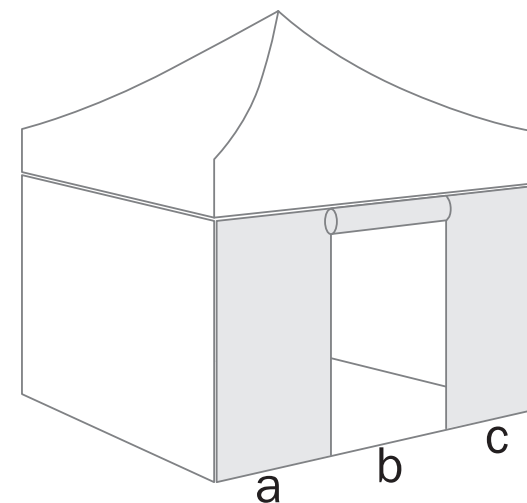

TENT 3x3 - Canopy with valance
scale 1:10

NAMIOT 3x3 - Dach z falbaną
skala 1:10

- cut line / linia cięcia
- net size / format netto
- safe area / obszar bezpieczny
- bleed print / obszar spadu
- velcro / rzep
- sewing / szycie

TENT 3x3 - Full wall
scale 1:10

NAMIOT 3x3 - Pełna ściana
skala 1:10

net size / format netto
298x210 cm
cut line / linia cięcia
300x212,5 cm
bleed print / obszar spadu
302x214,5 cm

- cut line
linia cięcia
- net size
format netto
- safe area
obszar bezpieczny
- bleed print
obszar spadu
- velcro
rzep
- sewing
szycie

TENT 3x3 - Wall with a door
scale 1:10

NAMIOT 3x3 - Ściana z drzwiami
skala 1:10

- cut line / linia cięcia
- net size / format netto
- safe area / obszar bezpieczny
- bleed print / obszar spadu
- velcro / rzep
- sewing / szycie

a

b

C

TENT 3x3 - Half wall
scale 1:10

NAMIOT 3x3 - Półściana
skala 1:10

net size / format netto
298x85 cm
cut line / linia cięcia
300x87 cm
bleed print / obszar spadu
302x89 cm

-  cut line
linia cięcia
-  net size
format netto
-  safe area
obszar bezpieczny
-  bleed print
obszar spadu
-  velcro
rzep
-  sewing
szycie