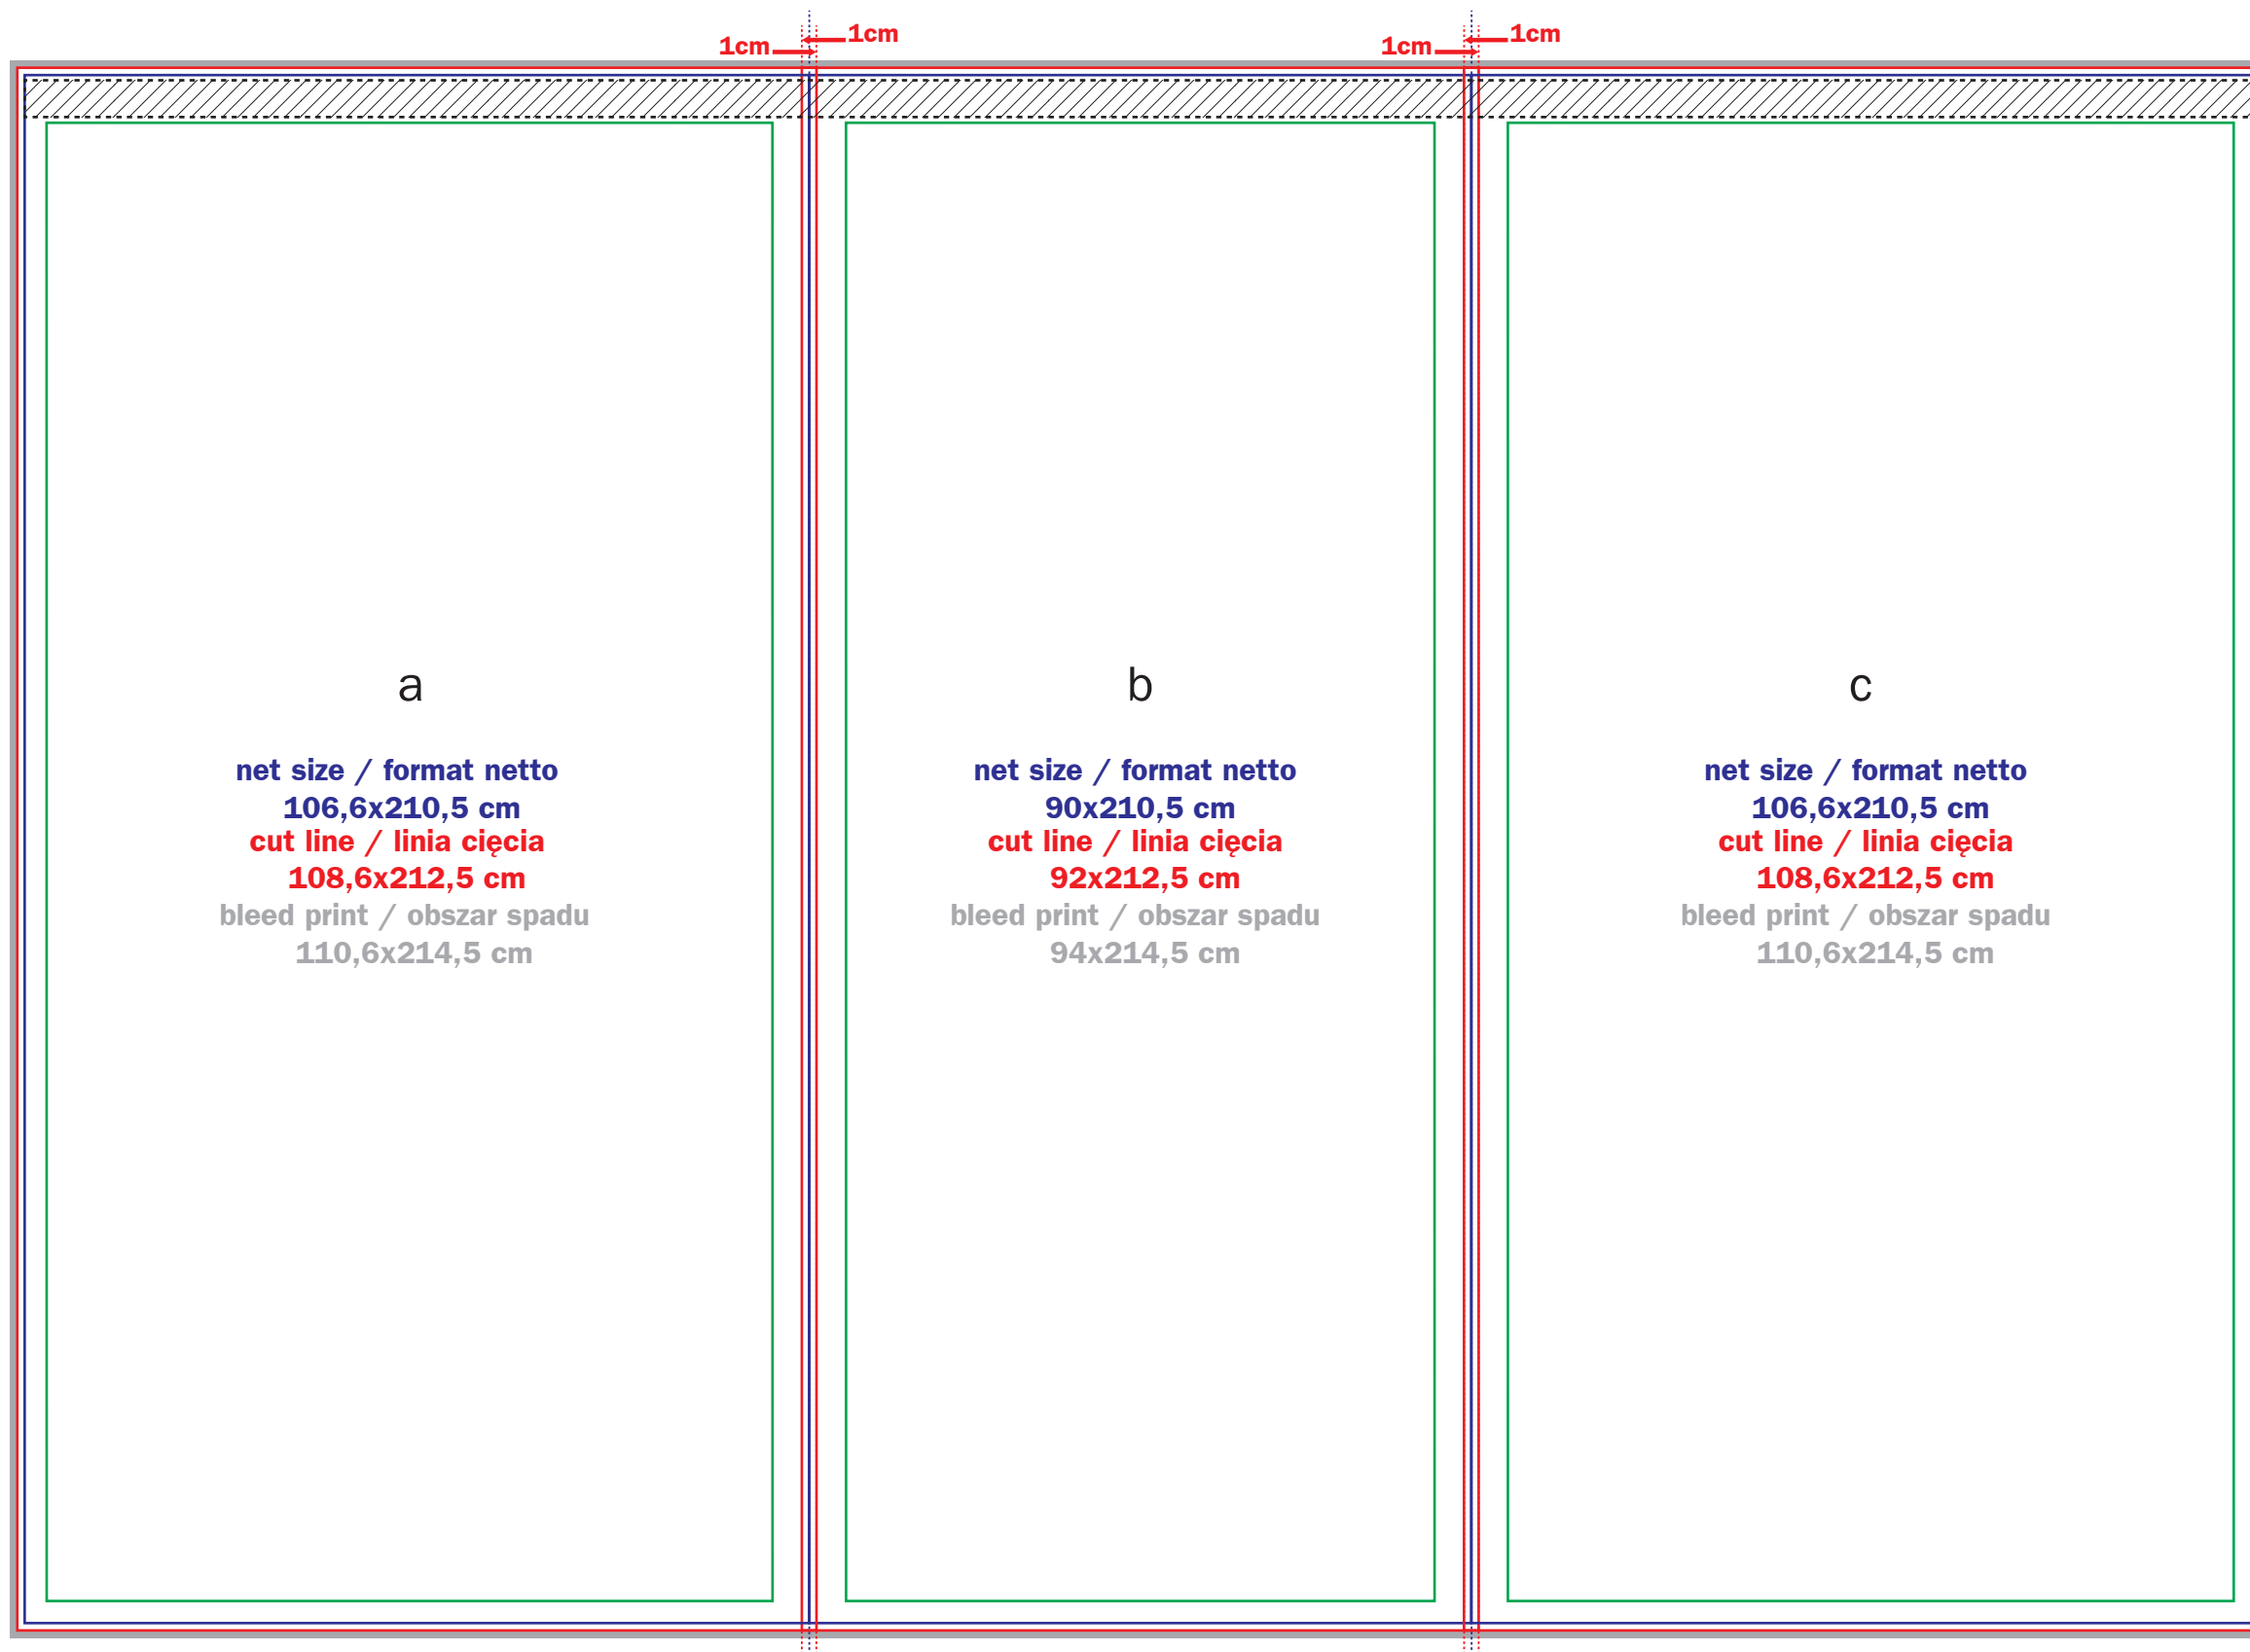

TENT 3x3 - Canopy with valance
scale 1:10

NAMIOT 3x3 - Dach z falbaną
skala 1:10

- cut line / linia cięcia
- net size / format netto
- safe area / obszar bezpieczny
- bleed print / obszar spadu
- velcro / rzep
- sewing / szycie

TENT 3x3 - Full wall
scale 1:10

NAMIOT 3x3 - Pełna ściana
skala 1:10

net size / format netto
298x210 cm
cut line / linia cięcia
300x212,5 cm
bleed print / obszar spadu
302x214,5 cm

- cut line
linia cięcia
- net size
format netto
- safe area
obszar bezpieczny
- bleed print
obszar spadu
- velcro
rzep
- sewing
szycie

TENT 3x3 - Wall with a door
scale 1:10

NAMIOT 3x3 - Ściana z drzwiami
skala 1:10

- cut line / linia cięcia
- net size / format netto
- safe area / obszar bezpieczny
- bleed print / obszar spadu
- velcro / rzep
- sewing / szycie

net size / format netto
298x210 cm
cut line / linia cięcia
300x212,5 cm
bleed print / obszar spadu
302x214,5 cm

- cut line / linia cięcia
- net size / format netto
- safe area / obszar bezpieczny
- bleed print / obszar spadu
- velcro / rzep
- sewing / szycie