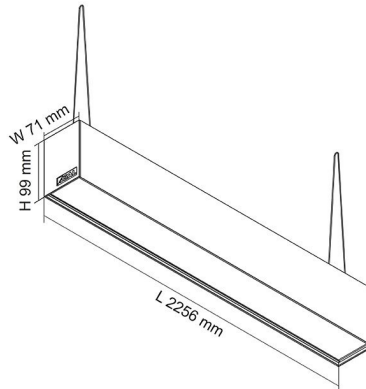

Beam Angle (°)	Dimmable	Dim (mm)	Body Colour
90	OPTIONAL	1138(L) x 71(W) x 99(H)	WHITE
90	OPTIONAL	1138(L) x 71(W) x 99(H)	BLACK
90	OPTIONAL	2256(L) x 71(W) x 99(H)	WHITE
90	OPTIONAL	2256(L) x 71(W) x 99(H)	BLACK

Dimensions

S9776 40

S9776 80

S9776IP

Photometric Data

Unit: cd C0/C180 — C90/C270 —

S9776/40CW at 4000K

THE NEW ESS106 IS SMALL IN SIZE BUT BIG ON FEATURES.