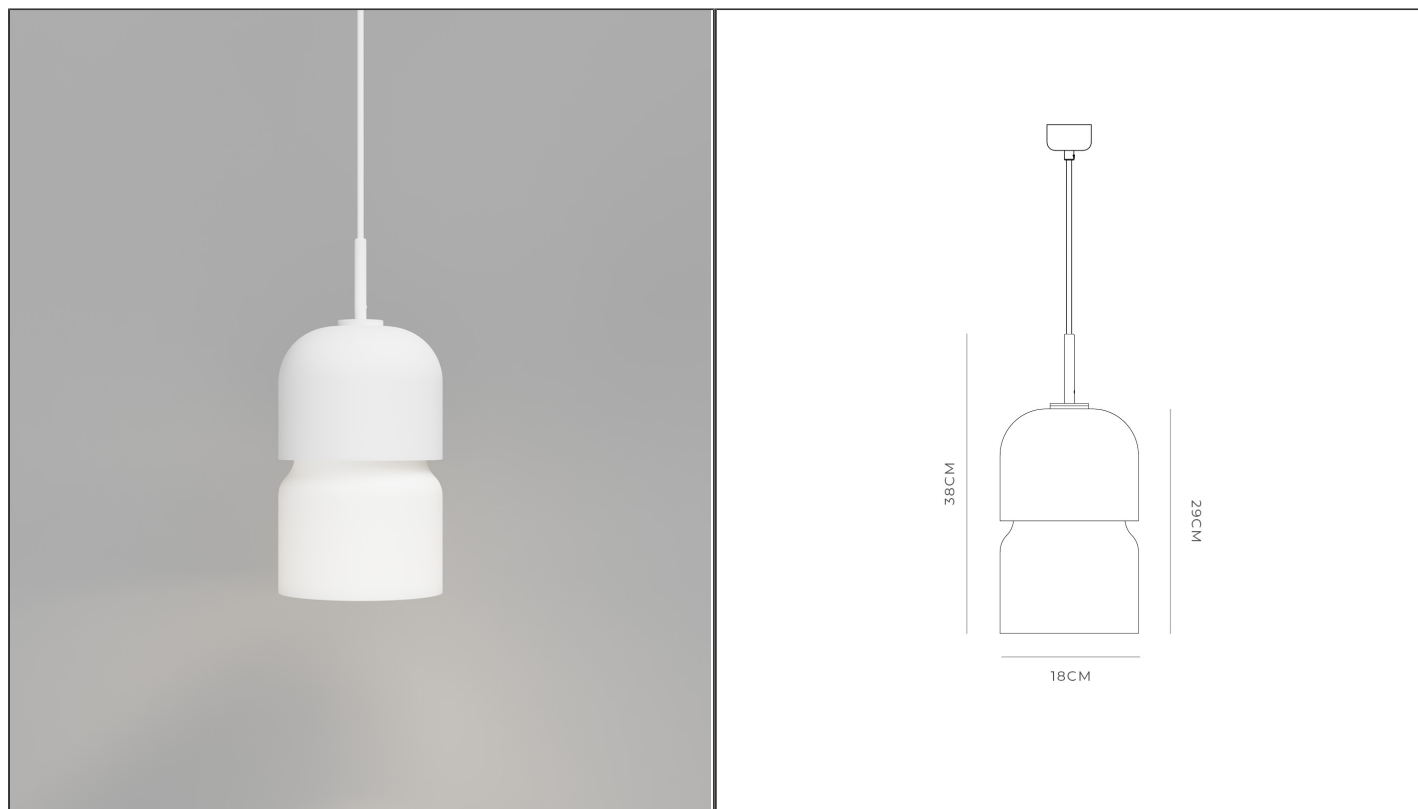

## Stak Pendant Light

LR.i02.65.T.WH + LR.i02.65.B.WH + LR.i02.65.WH.SSP

### PRODUCT DETAILS

**Dimensions (cm)** H38 x Ø18

**Application** Interior

**Material** Glass, Aluminium

**Lamp** E27 Max 9W LED

**Drop (cm)** Max 200