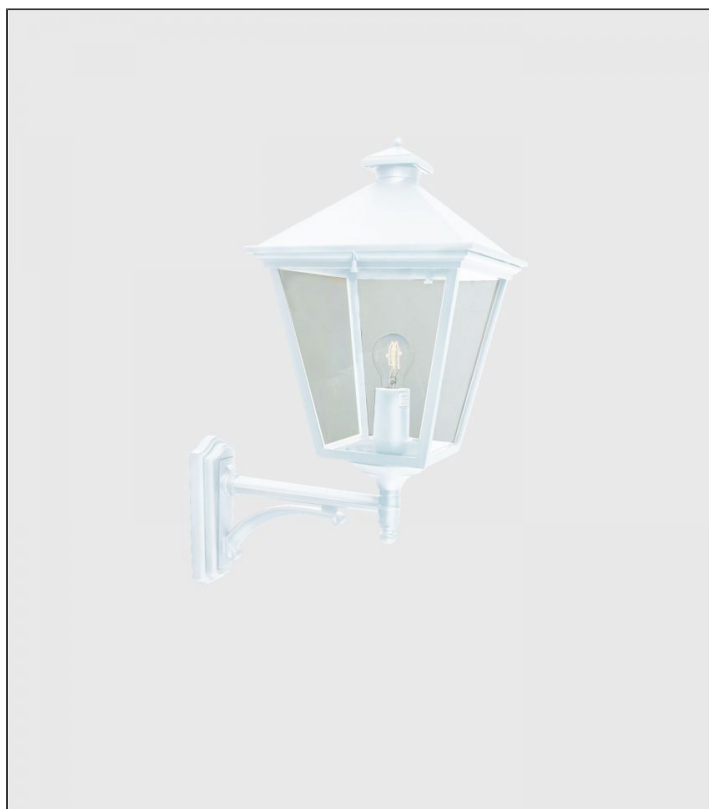

**London Arm Wall Light**

NLYS.490W

**PRODUCT DETAILS**

<b>Dimensions</b>	46 × 67 cm
<b>Application</b>	Outdoor
<b>Material</b>	Aluminium, Polycarbonate
<b>Lamp</b>	E27 Max 57W
<b>IP-Rating</b>	IP54
<b>Availability</b>	Upon Request