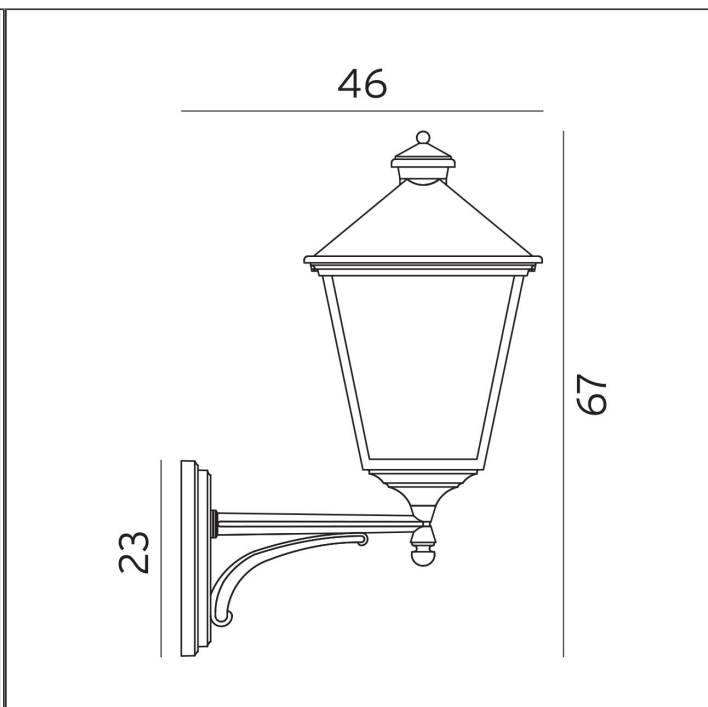

**London Arm Wall Light**

NLYS.490W

**PRODUCT DETAILS**

<b>Dimensions</b>	46 × 67 cm
<b>Application</b>	Outdoor
<b>Material</b>	Aluminium, Polycarbonate
<b>Lamp</b>	E27 Max 57W
<b>IP-Rating</b>	IP54
<b>Availability</b>	Upon Request