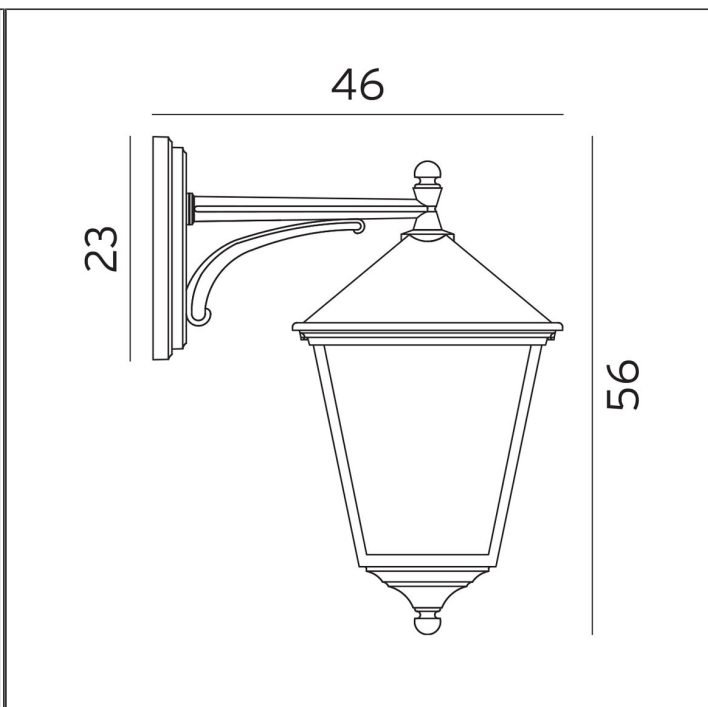

**London Arm Wall Light**

NLYS.493B

**PRODUCT DETAILS**

<b>Dimensions</b>	46 × 56 cm
<b>Application</b>	Outdoor
<b>Material</b>	Aluminium, Polycarbonate
<b>Lamp</b>	E27 Max 57W
<b>IP-Rating</b>	IP54
<b>Availability</b>	Upon Request