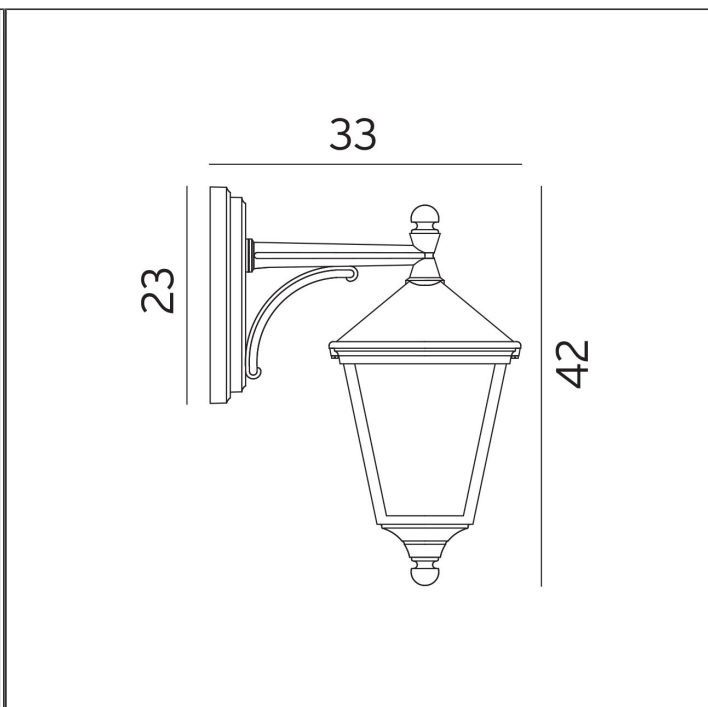

**London Arm Wall Light**

NLYS.481B

**PRODUCT DETAILS**

<b>Dimensions</b>	33 × 42 cm
<b>Application</b>	Outdoor
<b>Material</b>	Aluminium, Polycarbonate
<b>Lamp</b>	E27 Max 57W
<b>IP-Rating</b>	IP54
<b>Availability</b>	Upon Request