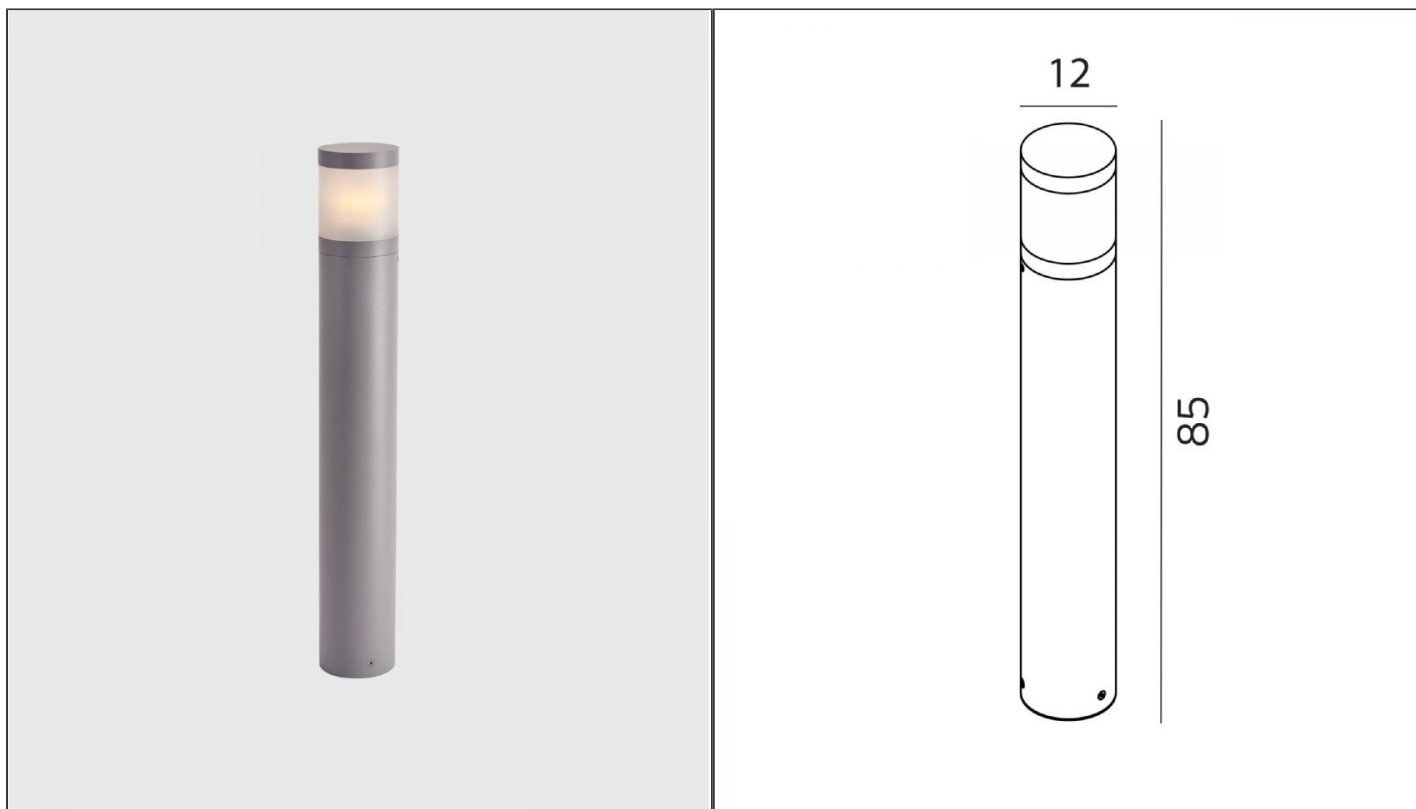

**Lillesand Bollard Light - Aluminium**

NLYS.1380AL

**PRODUCT DETAILS**

<b>Dimensions (cm)</b>	H85 x W12
<b>Application</b>	Outdoor
<b>Material</b>	Aluminium
<b>Lamp</b>	E27 Max 46W
<b>IP-Rating</b>	IP54
<b>Availability</b>	Upon Request