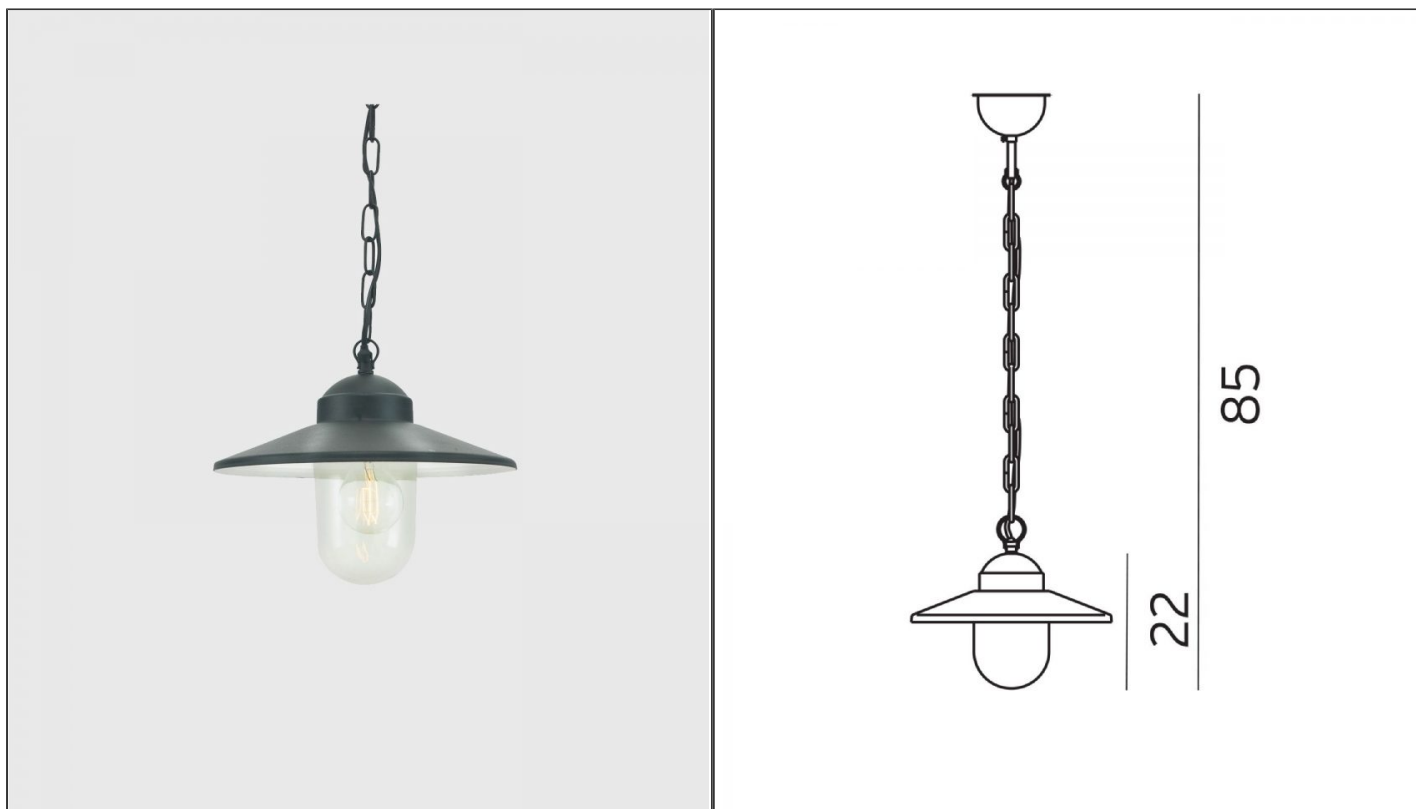

## Karlstad Pendant Light - Black

NLYS.230A/B

### PRODUCT DETAILS

<b>Dimensions (cm)</b>	H22 x W30
<b>Application</b>	Outdoor
<b>Material</b>	Aluminium, Polycarbonate
<b>Drop (cm)</b>	85
<b>Lamp</b>	E27 Max 57W
<b>IP-Rating</b>	IP55
<b>Availability</b>	Upon Request