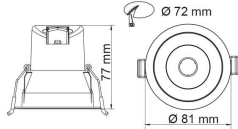

### Technical Specification

Model No.	Input Voltage (V/AC)	Power (W)	Lumens (lm)	CCT (K)	Beam Angle (°)	Dimmable
S9067TC/WH	240	6	470	3000/4000/5700	60	YES
S9067TC/BK	240	6	400	3000/4000/5700	60	YES

Model No.	Diameter (mm)	Dim (mm)
S9067TC/WH	81	81(W) x 77(H)
S9067TC/BK	81	81(W) x 77(H)

## Dimensions

Dimensions