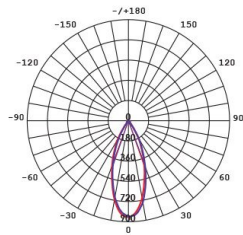

### Technical Specification

Model No.	Input Voltage (V/AC)	Power (W)	Lumens (lm)	CCT (K)	Beam Angle (°)	Dimmable
S9067TC/WH	240	6	470	3000/4000/5700	60	YES
S9067TC/BK	240	6	400	3000/4000/5700	60	YES

Model No.	Diameter (mm)	Dim (mm)
S9067TC/WH	81	81(W) x 77(H)
S9067TC/BK	81	81(W) x 77(H)

## Dimensions

Dimensions

## Photometric Data

Unit: cd C0/C180 — C90/C270 —

S9067WW at 3000K