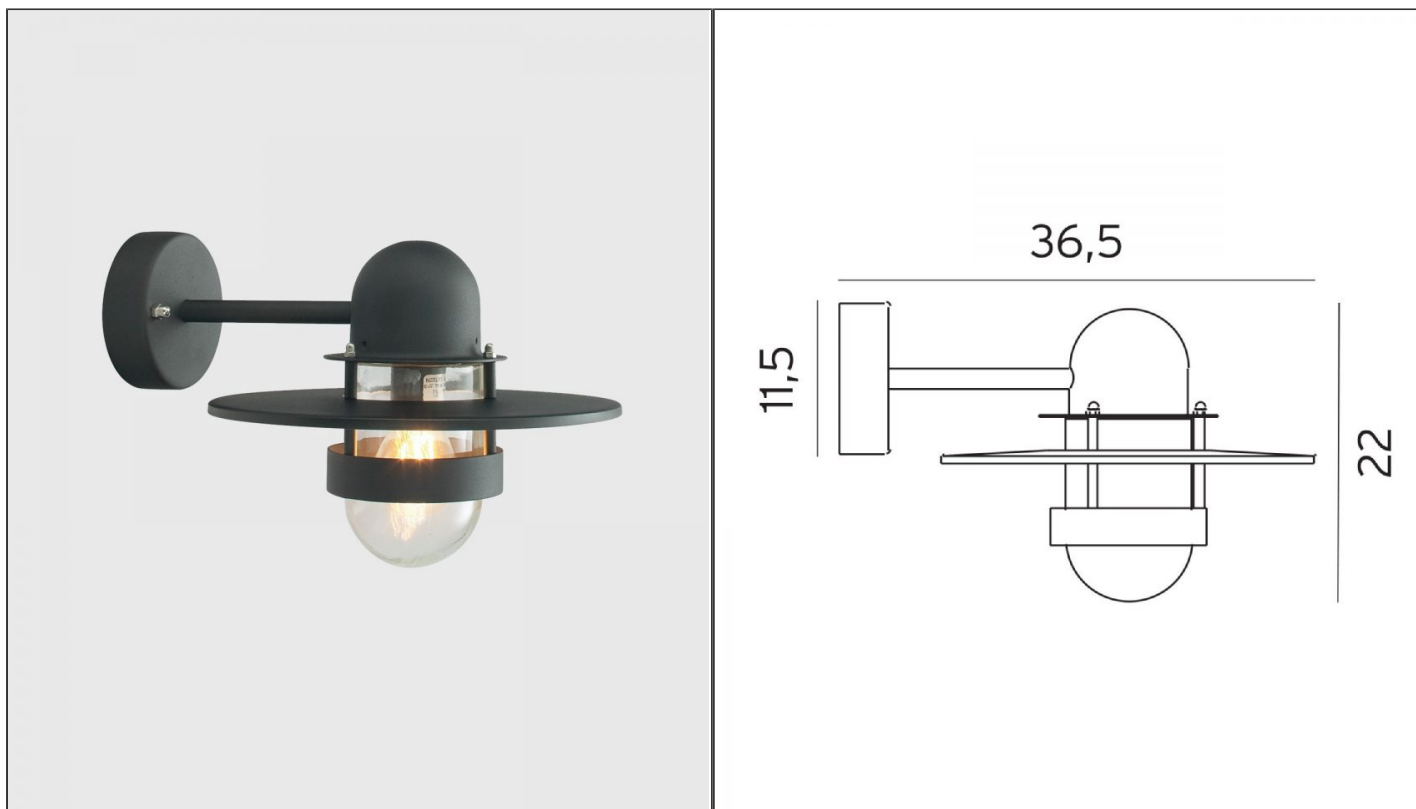

**Bergen Wall Light - Black**

NLYS.270B

**PRODUCT DETAILS**

**Dimensions (cm)** H22 x W28 x P36.5

**Application** Outdoor

**Material** Glass, Steel

**Lamp** E27 Max 57W

**IP-Rating** IP55