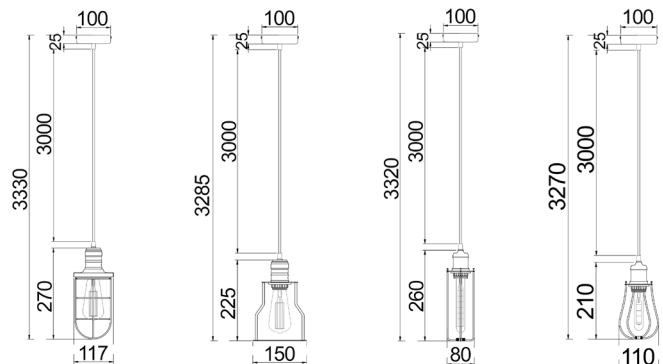

Part No.	Description	Height	Width	Cable	Canopy	Max. Globe Dimensions	Carton QTY
BLACKBAND1	PENDANT ES 72W BLK IRON CAGE CURVED	270mm	117mm	3000mm	Ø100mm	L135 x W60mm	1/10
BLACKBAND2	PENDANT ES 72W BLK IRON CAGE ANGLED	225mm	150mm	3000mm	Ø100mm	L N/A x W60mm	1/10
BLACKBAND3	PENDANT ES 72W BLK IRON CAGE TUBULAR	260mm	80mm	3000mm	Ø100mm	L180 x W30mm	1/10
BLACKBAND4	PENDANT ES 72W BLK IRON CAGE PEAR	210mm	110mm	3000mm	Ø100mm	L130 x W30mm	1/10

Part No.	Description	Height	Cable	Canopy	Max.Globe Dimensions	Carton QTY
BLACKBAND5	PENDES 72W BLK IRON CAGE SML DIAMOND	420mm	3000mm	Ø100mm	L180 x W30mm	1/10
BLACKBAND6	PENDANT ES 72W BLK IRON CAGE ANGLED	400mm	3000mm	Ø100mm	L180 x W30mm	1/10
BLACKBAND1X3	PENDANT ES 72W BLK IRON CAGE TUBULAR	380mm	3000mm	550X40mm	L130 x W30mm	1/1
BLACKBAND2X3	PENDANT ES 72W BLK IRON CAGE PEAR	-	3000mm	Ø300mm	L180 x W30mm	1/1