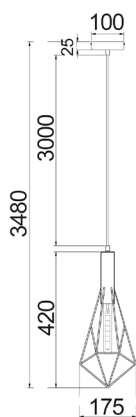

Part No.	Description	Height	Width	Cable	Canopy	Max. Globe Dimensions	Carton QTY
BLACKBAND1	PENDANT ES 72W BLK IRON CAGE CURVED	270mm	117mm	3000mm	Ø100mm	L135 x W60mm	1/10
BLACKBAND2	PENDANT ES 72W BLK IRON CAGE ANGLED	225mm	150mm	3000mm	Ø100mm	L N/A x W60mm	1/10
BLACKBAND3	PENDANT ES 72W BLK IRON CAGE TUBULAR	260mm	80mm	3000mm	Ø100mm	L180 x W30mm	1/10
BLACKBAND4	PENDANT ES 72W BLK IRON CAGE PEAR	210mm	110mm	3000mm	Ø100mm	L130 x W30mm	1/10

BLACKBAND5

BLACKBAND6

BLACKBAND1X3

BLACKBAND2X3

BLACKBAND5

BLACKBAND6

BLACKBAND1X3

BLACKBAND2X3

Part No.	Description	Height	Cable	Canopy	Max.Globe Dimensions	Carton QTY
BLACKBAND5	PENDES 72W BLK IRON CAGE SML DIAMOND	420mm	3000mm	Ø100mm	L180 x W30mm	1/10
BLACKBAND6	PENDANT ES 72W BLK IRON CAGE ANGLED	400mm	3000mm	Ø100mm	L180 x W30mm	1/10
BLACKBAND1X3	PENDANT ES 72W BLK IRON CAGE TUBULAR	380mm	3000mm	550X40mm	L130 x W30mm	1/1
BLACKBAND2X3	PENDANT ES 72W BLK IRON CAGE PEAR	-	3000mm	Ø300mm	L180 x W30mm	1/1