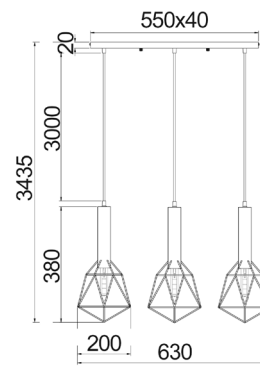

BLACKBAND1X3