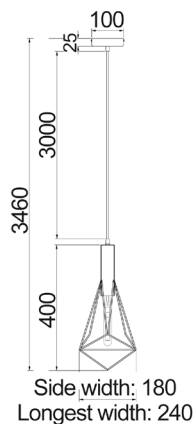

BLACKBAND6