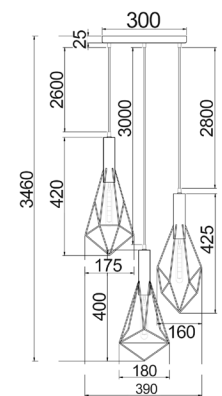

Part No.	Description	Height	Width	Cable	Canopy	Max. Globe Dimensions	Carton QTY
BLACKBAND1	PENDANT ES 72W BLK IRON CAGE CURVED	270mm	117mm	3000mm	Ø100mm	L135 x W60mm	1/10
BLACKBAND2	PENDANT ES 72W BLK IRON CAGE ANGLED	225mm	150mm	3000mm	Ø100mm	L N/A x W60mm	1/10
BLACKBAND3	PENDANT ES 72W BLK IRON CAGE TUBULAR	260mm	80mm	3000mm	Ø100mm	L180 x W30mm	1/10
BLACKBAND4	PENDANT ES 72W BLK IRON CAGE PEAR	210mm	110mm	3000mm	Ø100mm	L130 x W30mm	1/10

BLACKBAND5

BLACKBAND6

BLACKBAND1X3

BLACKBAND2X3

BLACKBAND5

BLACKBAND6

BLACKBAND1X3

BLACKBAND2X3

Part No.	Description	Height	Cable	Canopy	Max.Globe Dimensions	Carton QTY
BLACKBAND5	PENDES 72W BLK IRON CAGE SML DIAMOND	420mm	3000mm	Ø100mm	L180 x W30mm	1/10
BLACKBAND6	PENDANT ES 72W BLK IRON CAGE ANGLED	400mm	3000mm	Ø100mm	L180 x W30mm	1/10
BLACKBAND1X3	PENDANT ES 72W BLK IRON CAGE TUBULAR	380mm	3000mm	550X40mm	L130 x W30mm	1/1
BLACKBAND2X3	PENDANT ES 72W BLK IRON CAGE PEAR	-	3000mm	Ø300mm	L180 x W30mm	1/1