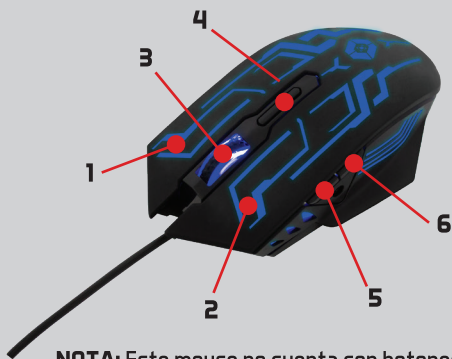

LEGACY

VORTRED®

[VICTORY ATTITUDE]

Mouse Gamer Alámbrico 6D

◆ V-930570 Negro
V-930587 Blanco

Contenido del empaque

1 Ratón para juegos marca Vortred

1 Guía de usuario

Antes de comenzar a usar tu mouse es importante leer esta guía.

Conexión

- 🖱 El conector USB del mouse cuenta con la tecnología Plug & Play por lo que no necesita driver para su instalación y en caso de ser necesaria la instalación de algún driver, el sistema operativo de tu equipo hará la instalación automáticamente.
- 🖱 Conecta el USB del mouse a un puerto USB disponible de tu equipo.
- 🖱 Automáticamente el sistema operativo detectará el mouse como dispositivo USB Plug & Play. Esto tardará unos segundos.
- 🖱 Enseguida, tu mouse estará listo para usarse.

Botones

Este mouse lo conforman 6 botones

1. Clic Derecho
2. Clic Izquierdo
3. Scroll (Rueda de desplazamiento)
4. DPI Para cambiar la velocidad de desplazamiento
5. Botón de retroceso. Regresa el navegar a la página web anterior
6. Botón de avance. Avanza el navegar a la página web siguiente