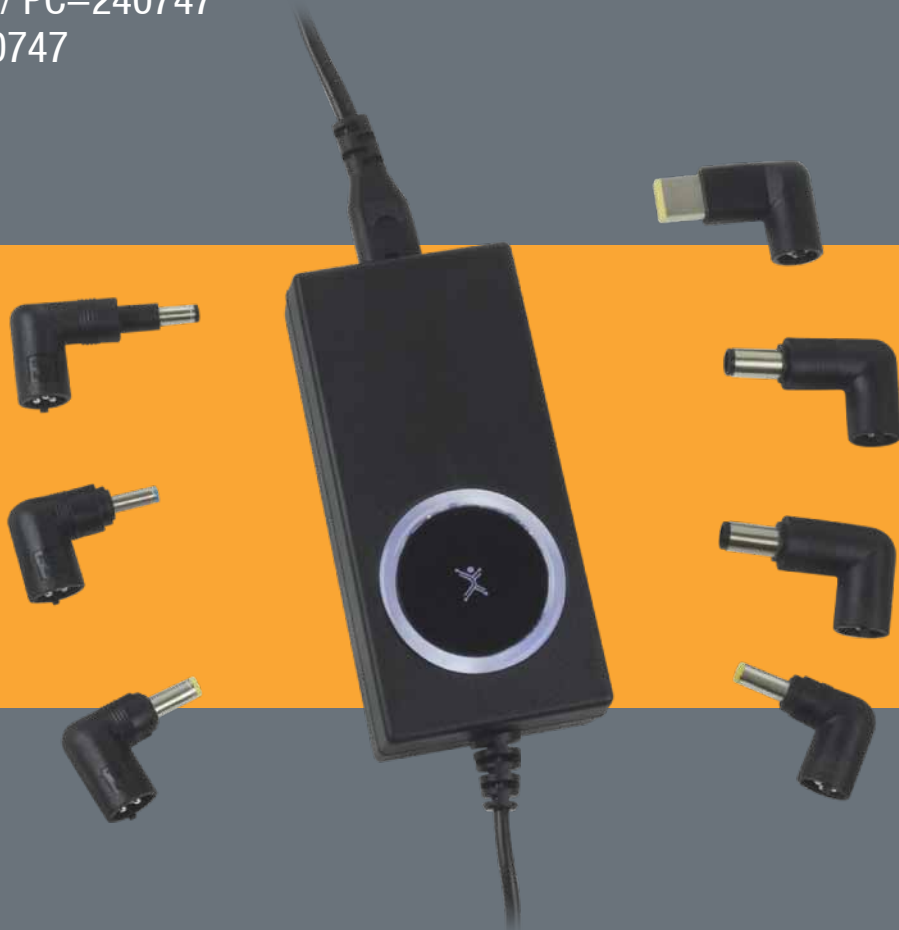

Cargador Universal Inteligente

Carga tus dispositivos en un sólo lugar

Número de parte / PC-240747

UPC / 615604240747

Compatible con Laptops, Ultrabooks y Smartphones

Puntas inteligentes, brindan el voltaje adecuado a tu equipo

Incluye puerto USB para cargar tus dispositivos

DESCRIPCIÓN EXTENDIDA

Es compatible con la mayoría de modelos de computadoras portátiles: HP (modelos envy) / LENOVO (punta cuadrada) / COMPAQ / DELL / TOSHIBA / ACER / IBM / LITEON / HP / LENOVO y más*

Cuenta con puntas inteligentes que entregan el voltaje adecuado para cada dispositivo e incluye un puerto USB para cargar tu smartphone.

*Puedes consultar todos los modelos compatibles en nuestra página de internet.

MEDIDAS DEL PRODUCTO

- Medidas: 11.6 x 5.5 x 3 cm
- Peso: 277 g

CONTENIDO DEL EMPAQUE

- 1 Adaptador de corriente
- 1 Cable de corriente
- 7 Puntas intercambiables
- 1 Guía de usuario

@PerfectChoiceLA

www.perfectchoice.me