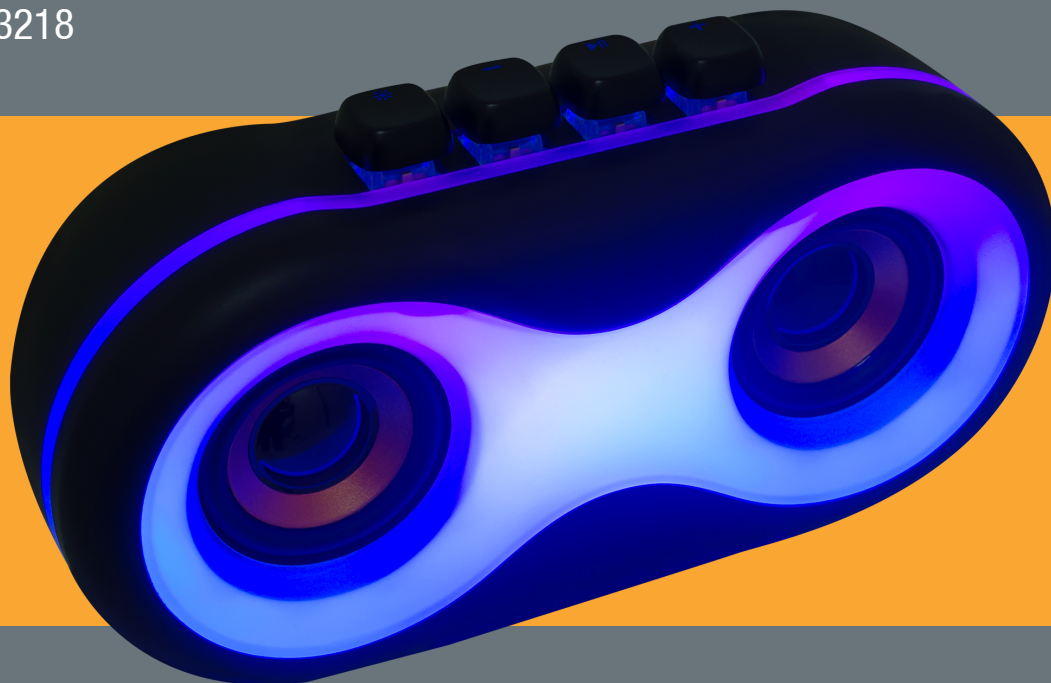

## Bocina LED RGB con Teclas Mecánicas

Número de parte / PC-113218

UPC / 615604113218

PERFECT CHOICE

Conexión  
USB / TF / BT

9 modos  
de luz

Teclas  
mecánicas

Batería  
recargable

Iluminación  
LED RGB

### DESCRIPCIÓN EXTENDIDA

Lleva la fiesta a donde vayas y disfruta la versatilidad de Owty con sus 9 diferentes modalidades de iluminación y su original diseño que cuenta con teclas mecánicas para adelantar, pausar o reproducir tu música. Con una duración de hasta 5 horas de reproducción continua y sus múltiples conexiones BT, USB y TF te permitirá disfrutar siempre de tus canciones favoritas

### ESPECIFICACIONES TÉCNICAS

- Alimentación :5Vcc 1A
- Conector de carga: USB Tipo C
- Transmisión: Inalámbrica BT 2.4 GHz
- Versión bluetooth: Jiel 5.3+EDR
- Alcance: 10m
- Batería interna: 1800Mah
- Tamaño de cono: 52mm\*2
- Potencia:7W\*2
- Entradas de audio: TF/ USB /AUX / BT