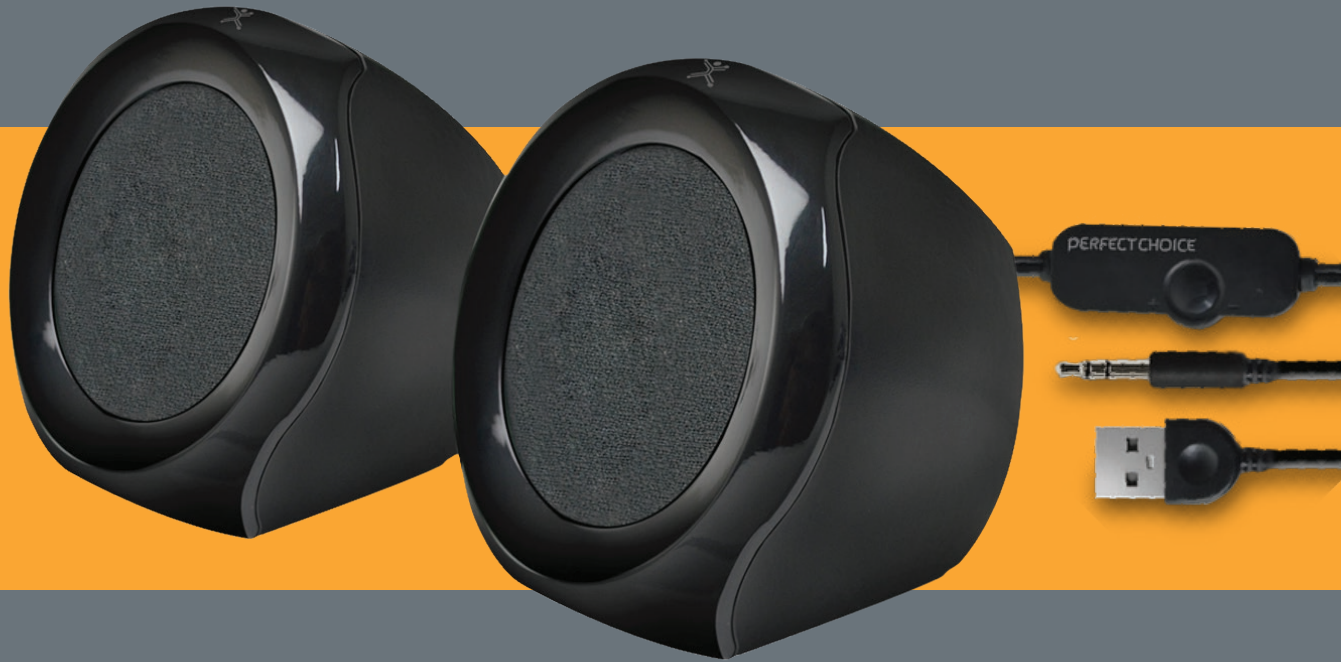

# Essential Stereo Speaker

Número de parte / PC-112600  
UPC / 615604112600

Potencia de audio

Conector 3.5 mm

Control de volumen

Alimentación USB

## DESCRIPCIÓN EXTENDIDA

Tamaño compacto con excelente potencia de audio. Cuenta con conector 3.5 mm compatible con smartphones, tabletas y computadoras. Incluye un cable de alimentación via US y control de volumen en el cable.

## ESPECIFICACIONES TÉCNICAS

- Alimentación: 5 Vcc 1A
- Conector: 3.5 mm (audio)  
USB (alimentación)
- Rango de respuesta: 110 – 20 000 Hz
- Dimensión del cono: 2" (5.08 cm)
- Potencia de salida RMS: 6 W (3 W x 2)

## MEDIDAS DEL PRODUCTO

- Medidas: 7.8 x 7 x 7.5 cm (cada bocina)
- Peso: 321 grs