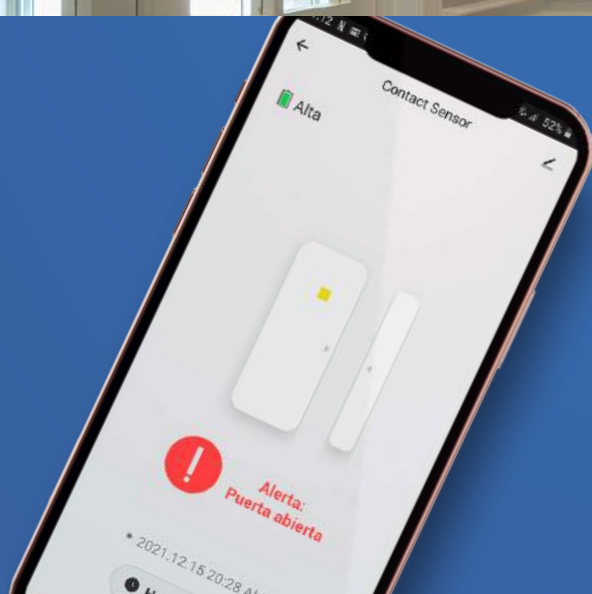

PERFECT IoT

Cámara IP interior

Full HDIOT

PC-108085

SENSOR DE CONTACTO

Inteligente WiFi para ventanas y puertas

PC-108214

Control Wifi

Para puertas y ventanas

Alerta de intrusión

Sensor de contacto

Sensor magnético inteligente WiFi para puertas y ventanas que detecta intrusión y genera alerta en la App Perfect IoT de tu teléfono inteligente o tableta. Siéntete protegido y automatiza tus medidas de seguridad en el hogar u oficina.

CÁMARA IP EXTERIOR

Full HD 1080p
PC-108191

-  Encendido y apagado a distancia
-  Video Full HD 1080p
-  Protección para exteriores
-  Micrófono y bocina integrados
-  Visión nocturna
-  Enlaza a la red inalámbrica
-  Detección de movimiento
-  Entrada para tarjeta micro SD

CÁMARA IP INTERIOR

Full HD IOT
PC-108085

-  Encendido y apagado a distancia
-  Video Full HD 1080p
-  Rotación de dos ejes y zoom
-  Micrófono y bocina integrados
-  Visión nocturna
-  Enlaza a la red inalámbrica
-  Detección de movimiento
-  Entrada para tarjeta micro SD