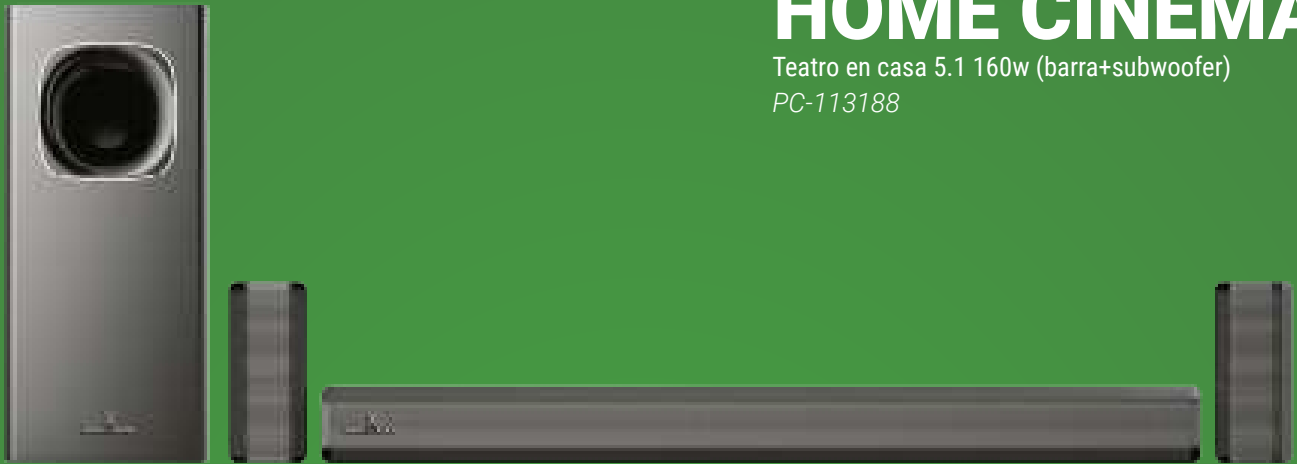

HOME CINEMA

Teatro en casa 5.1 160w (barra+subwoofer)

PC-113188