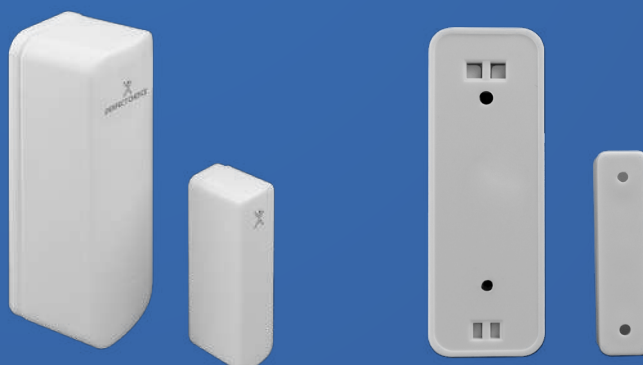

Para puertas y ventanas

Alerta de intrusión

Sensor de contacto

Sensor magnético inteligente WiFi para puertas y ventanas que detecta intrusión y genera alerta en la App Perfect IoT de tu teléfono inteligente o tableta. Siéntete protegido y automatiza tus medidas de seguridad en el hogar u oficina.

CÁMARA IP EXTERIOR

Full HD 1080p
PC-108191

-  Encendido y apagado a distancia
-  Video Full HD 1080p
-  Protección para exteriores
-  Micrófono y bocina integrados
-  Visión nocturna
-  Enlaza a la red inalámbrica
-  Detección de movimiento
-  Entrada para tarjeta micro SD