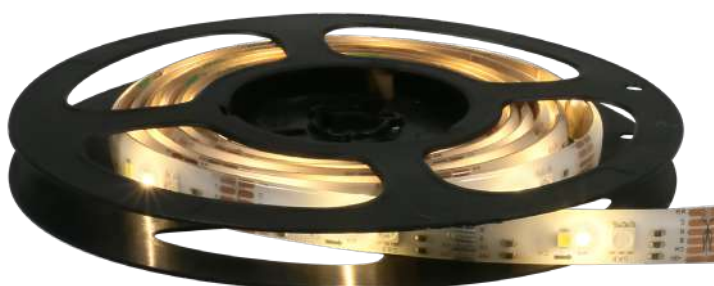

FOCO INTELIGENTE IOT 11W / 1055 LM

PC-108092

IOT
ILUMINACIÓN

Luz cálida y luz fría

Función temporizador

Sincroniza con tu asistente virtual

Luz LED de 11 Watts y 1055 Lumens

Múltiples combinaciones de colores RGBW

Control WiFi desde tu smartphone a través de red/internet

TIRA DE LEDS INTELIGENTE IOT

2 MTS

PC-108184

Controla con la aplicación vía WiFi

Predefine horarios de activación

2 metros de longitud

Intensidad de iluminación regulable