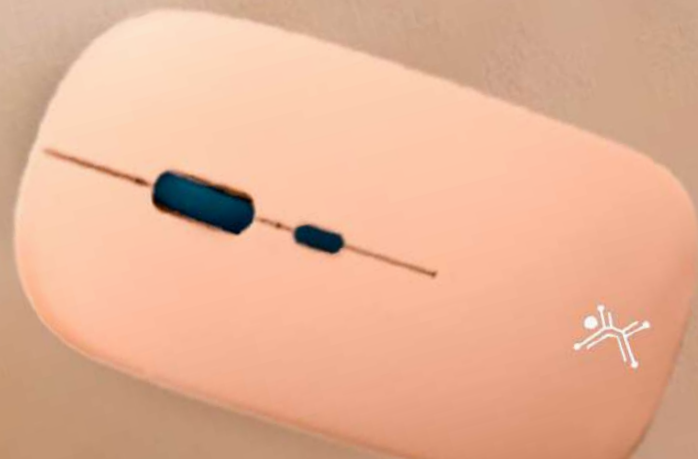

GENOVA

Kit compacto BT 2 en 1

PC-271274