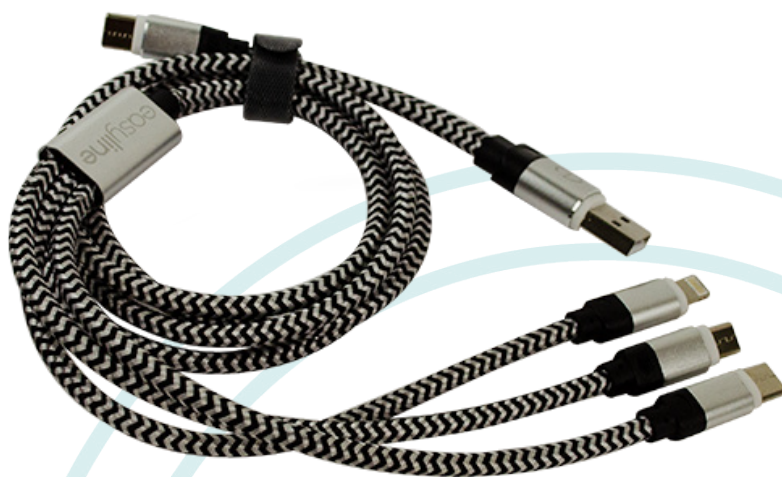

14" Negro/Azul

CABLE DE CARGA 5 EN 1

EL-994329

- Carga hasta 3 dispositivos simultáneamente.
- Soporta hasta 3 A.
- Longitud de 1.20 mts.
- Conectores USB A, USB C, Micro, Lightning.

Carga rápida

3 amperes

Salida dual

Puntas USB
C, Micro y
Lightning

CABLE USB A A LIGHTNING 1M

EL-994336

- Carga rápida.
- Cable antienredos.
- 1m de largo.

CARGADOR USB DUAL SMARTPHONE Y TABLET PARA CARRO

EL-994084

- Carga dos dispositivos simultáneamente.
- Compatible con smartphones y tablets.
- Carga vía USB.