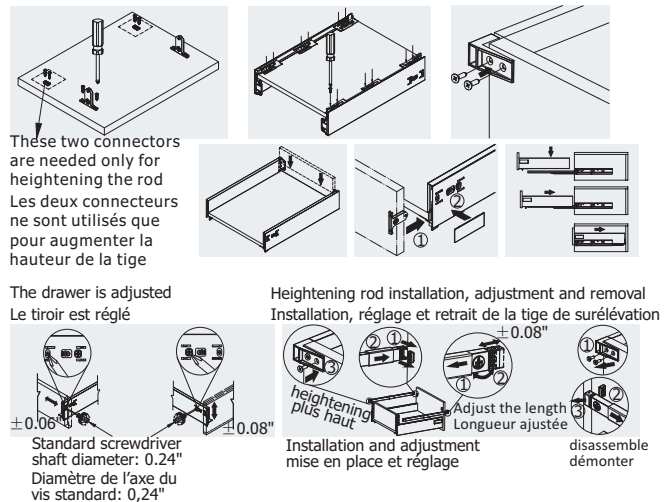

Installation Instruction/Instructions d'installation

• Please check your product packaging to make sure the included accessories etc.