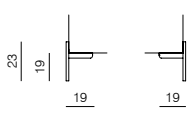

## ARMRESTS

**A01**  
SOFT ARMREST  
w 13 x d 82/88 x h 46 cm

**A02**  
STRAIGHT ARMREST  
w 8 x d 82/88 x h 46 cm

**A03**  
DIAGONAL ARMREST  
w 8 x d 82/88 x h 54 cm

## LEGS

**B01**  
THIN METAL LEGS  
w 19 x d 19 x h 19 (total 23) cm

**B02**  
WOODEN LEGS  
w 4 x d 4,5 x h 19 cm

**B03**  
RECESSED METAL LEGS  
w 3 x d 5 x h 19 cm