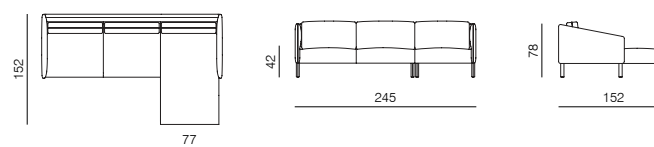

## ARMRESTS

**A01**  
SOFT ARMREST  
w 13 x d 82/88 x h 46 cm

**A02**  
STRAIGHT ARMREST  
w 8 x d 82/88 x h 46 cm

**A03**  
DIAGONAL ARMREST  
w 8 x d 82/88 x h 54 cm

## LEGS

**B01**  
THIN METAL LEGS  
w 19 x d 19 x h 19 (total 23) cm

**B02**  
WOODEN LEGS  
w 4 x d 4,5 x h 19 cm

**B03**  
RECESSED METAL LEGS  
w 3 x d 5 x h 19 cm

## COMPOSITIONS

① **ARMCHAIR**  
w 82 x d 82 x h 78 cm

② **2.5SEATER**  
w 167 x d 88 x h 78 cm

③ **3SEATER**  
w 206 x d 88 x h 78 cm

④ **3.5SEATER**  
w 245 x d 88 x h 78 cm

⑤ **2.5SEATER + CHAISE LONGUE**  
w 245 x d 152 x h 78 cm