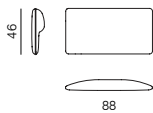

## ARMRESTS

**A01**  
SOFT ARMREST  
w 13 x d 82/88 x h 46 cm

**A02**  
STRAIGHT ARMREST  
w 8 x d 82/88 x h 46 cm

**A03**  
DIAGONAL ARMREST  
w 8 x d 82/88 x h 54 cm

## LEGS

**B01**  
THIN METAL LEGS  
w 19 x d 19 x h 19 (total 23) cm

**B02**  
WOODEN LEGS  
w 4 x d 4,5 x h 19 cm

**B03**  
RECESSED METAL LEGS  
w 3 x d 5 x h 19 cm

## COMPOSITIONS

① **ARMCHAIR**  
w 82 x d 82 x h 78 cm

② **2.5SEATER**  
w 167 x d 88 x h 78 cm

③ **3SEATER**  
w 206 x d 88 x h 78 cm

④ **3.5SEATER**  
w 245 x d 88 x h 78 cm

⑤ **2.5SEATER + CHAISE LONGUE**  
w 245 x d 152 x h 78 cm