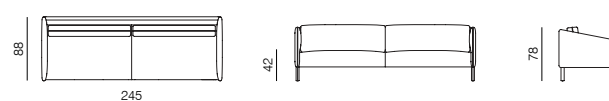

## ARMRESTS

**A01**  
SOFT ARMREST  
w 13 x d 82/88 x h 46 cm

**A02**  
STRAIGHT ARMREST  
w 8 x d 82/88 x h 46 cm

**A03**  
DIAGONAL ARMREST  
w 8 x d 82/88 x h 54 cm

## LEGS

**B01**  
THIN METAL LEGS  
w 19 x d 19 x h 19 (total 23) cm

**B02**  
WOODEN LEGS  
w 4 x d 4,5 x h 19 cm

**B03**  
RECESSED METAL LEGS  
w 3 x d 5 x h 19 cm

## COMPOSITIONS

① **ARMCHAIR**  
w 82 x d 82 x h 78 cm

② **2.5SEATER**  
w 167 x d 88 x h 78 cm

③ **3SEATER**  
w 206 x d 88 x h 78 cm

④ **3.5SEATER**  
w 245 x d 88 x h 78 cm

⑤ **2.5SEATER + CHAISE LONGUE**  
w 245 x d 152 x h 78 cm