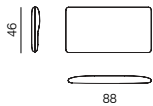

## ARMRESTS

**A01**  
SOFT ARMREST  
w 13 x d 82/88 x h 46 cm

**A02**  
STRAIGHT ARMREST  
w 8 x d 82/88 x h 46 cm

**A03**  
DIAGONAL ARMREST  
w 8 x d 82/88 x h 54 cm

## LEGS

**B01**  
THIN METAL LEGS  
w 19 x d 19 x h 19 (total 23) cm

**B02**  
WOODEN LEGS  
w 4 x d 4,5 x h 19 cm

**B03**  
RECESSED METAL LEGS  
w 3 x d 5 x h 19 cm

## COMPOSITIONS

① **ARMCHAIR**  
w 82 x d 82 x h 78 cm

② **2.5SEATER**  
w 167 x d 88 x h 78 cm

③ **3SEATER**  
w 206 x d 88 x h 78 cm

④ **3.5SEATER**  
w 245 x d 88 x h 78 cm

⑤ **2.5SEATER + CHAISE LONGUE**  
w 245 x d 152 x h 78 cm