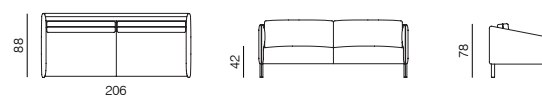

## ARMRESTS

**A01**  
SOFT ARMREST  
w 13 x d 82/88 x h 46 cm

**A02**  
STRAIGHT ARMREST  
w 8 x d 82/88 x h 46 cm

**A03**  
DIAGONAL ARMREST  
w 8 x d 82/88 x h 54 cm

## LEGS

**B01**  
THIN METAL LEGS  
w 19 x d 19 x h 19 (total 23) cm

**B02**  
WOODEN LEGS  
w 4 x d 4,5 x h 19 cm

**B03**  
RECESSED METAL LEGS  
w 3 x d 5 x h 19 cm

## COMPOSITIONS

① **ARMCHAIR**  
w 82 x d 82 x h 78 cm

② **2.5SEATER**  
w 167 x d 88 x h 78 cm

③ **3SEATER**  
w 206 x d 88 x h 78 cm

④ **3.5SEATER**  
w 245 x d 88 x h 78 cm

⑤ **2.5SEATER + CHAISE LONGUE**  
w 245 x d 152 x h 78 cm