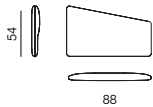

## ARMRESTS

**A01**  
SOFT ARMREST  
w 13 x d 82/88 x h 46 cm

**A02**  
STRAIGHT ARMREST  
w 8 x d 82/88 x h 46 cm

**A03**  
DIAGONAL ARMREST  
w 8 x d 82/88 x h 54 cm

## LEGS

**B01**  
THIN METAL LEGS  
w 19 x d 19 x h 19 (total 23) cm

**B02**  
WOODEN LEGS  
w 4 x d 4,5 x h 19 cm

**B03**  
RECESSED METAL LEGS  
w 3 x d 5 x h 19 cm

## COMPOSITIONS

① **ARMCHAIR**  
w 82 x d 82 x h 78 cm

② **2.5SEATER**  
w 167 x d 88 x h 78 cm

③ **3SEATER**  
w 206 x d 88 x h 78 cm

④ **3.5SEATER**  
w 245 x d 88 x h 78 cm

⑤ **2.5SEATER + CHAISE LONGUE**  
w 245 x d 152 x h 78 cm