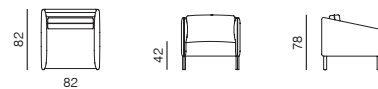

## ARMRESTS

**A01**  
SOFT ARMREST  
w 13 x d 82/88 x h 46 cm

**A02**  
STRAIGHT ARMREST  
w 8 x d 82/88 x h 46 cm

**A03**  
DIAGONAL ARMREST  
w 8 x d 82/88 x h 54 cm

## LEGS

**B01**  
THIN METAL LEGS  
w 19 x d 19 x h 19 (total 23) cm

**B02**  
WOODEN LEGS  
w 4 x d 4,5 x h 19 cm

**B03**  
RECESSED METAL LEGS  
w 3 x d 5 x h 19 cm

## COMPOSITIONS

① **ARMCHAIR**  
w 82 x d 82 x h 78 cm

② **2.5SEATER**  
w 167 x d 88 x h 78 cm

③ **3SEATER**  
w 206 x d 88 x h 78 cm

④ **3.5SEATER**  
w 245 x d 88 x h 78 cm

⑤ **2.5SEATER + CHAISE LONGUE**  
w 245 x d 152 x h 78 cm