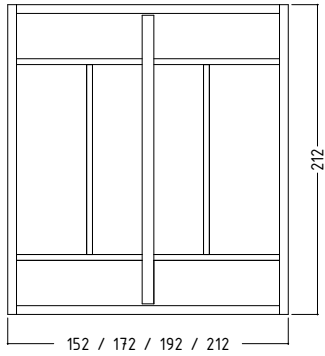

Maße (L x B x H) / Dimensions (L x W x H):

SC29 Bett / Bed

Absenkung / drop of 12 cm

212 x 152 x 35 cm; Matratze: 200 x 140 cm
 212 x 172 x 35 cm; Matratze: 200 x 160 cm
 212 x 192 x 35 cm; Matratze: 200 x 180 cm
 212 x 212 x 35 cm; Matratze: 200 x 100 cm

Absenkung / drop of 15 cm

212 x 152 x 38 cm; Matratze: 200 x 140 cm
 212 x 172 x 38 cm; Matratze: 200 x 160 cm
 212 x 192 x 38 cm; Matratze: 200 x 180 cm
 212 x 212 x 38 cm; Matratze: 200 x 100 cm