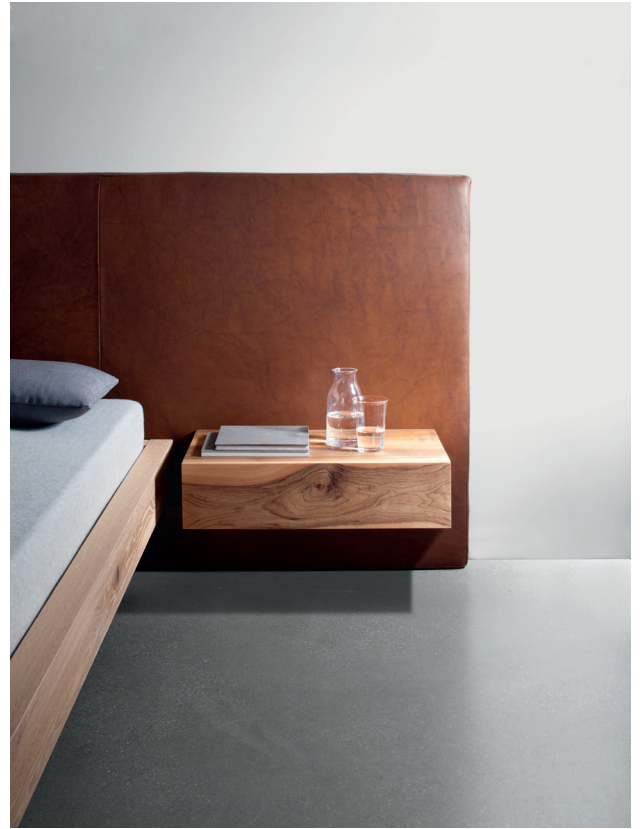

SC 29

Produktdatenblatt /
Product data sheet

SC 29

Zeitlos erholsam. —
Timelessly relaxing.

Zeitlose Eleganz, die den Schlafenden schützt und beinahe schweben lässt: Das SC 29 Bett kommt schlicht daher, ist aber umso aufwändiger gearbeitet. In den Verbindungen geschlitzt und gezapft, erweckt das Bett Gemütlichkeit ohne rustikale Dominanz. Ein Masterpiece guten Handwerks, mit und ohne Rückenteil zu haben. —

Timeless elegance with a design to leave you feeling like you're sleeping on air: Despite its clean and minimalist looks, there's more to the SC 29 bed than first meets the eye. Flawlessly designed with striking interlocking joints, this bed reimagines cosiness minus the rustic frills. A masterpiece of great workmanship, available with or without a backrest.

Maße (L x B x H) / Dimensions (L x W x H):

SC29 Bett / Bed

Absenkung / drop of 12 cm

212 x 152 x 35 cm; Matratze: 200 x 140 cm
 212 x 172 x 35 cm; Matratze: 200 x 160 cm
 212 x 192 x 35 cm; Matratze: 200 x 180 cm
 212 x 212 x 35 cm; Matratze: 200 x 100 cm