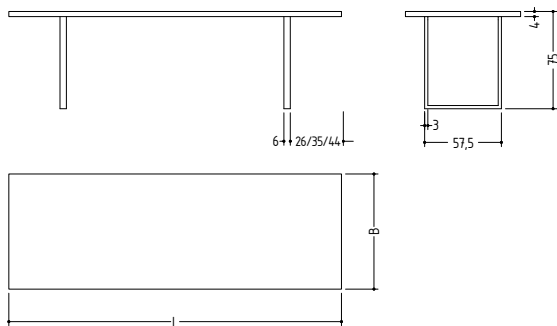

SC 25

Produktdatenblatt /
Product data sheet

SC 25

Der SC 25 Tisch ist ein handwerklich gearbeiteter Massivholztisch und zerlegbar. Die Tischplatte wird in ca. 4 cm durchgehend massiv gefertigt.

—
The SC 25 table is a handcrafted solid wood table that can be dismantled. The tabletop is solid throughout and is about 4 cm thick.

Der SC 25 Tisch präsentiert sich mit einem Fußgestell aus Metall oder Holz und führt die Tradition der einfachen, klaren Formgebung bei Janua konsequent weiter. In seiner ursprünglichen Ausführung ist der SC 25 Tisch mit einem Gestell aus V2A-Edelstahl, Rohstahl oder als pulverbeschichtete Ausfertigung erhältlich. Dabei lässt sich die Tischplatte auf drei vorgegebenen Positionen variabel befestigen. In der Ausführung mit Holz bietet die massive Platte einen schönen Kontrast zu der Transparenz der offen gestalteten Füße. —

SC 25

3 variable Fußpositionen: 26/35/44cm
 Abstand von außen. /
 3 variable leg positions: 26/35/44 cm
 distance from the outside.

Maße (L x B x H) / Dimensions (L x W x H):

- 180 x 90 / 100 / 110 x 75 cm
- 200 x 90 / 100 / 110 x 75 cm
- 220 x 90 / 100 / 110 x 75 cm
- 240 x 90 / 100 / 110 x 75 cm
- 260 x 90 / 100 / 110 x 75 cm
- 280 x 90 / 100 / 110 x 75 cm
- 300 x 90 / 100 / 110 x 75 cm
- 320 x 90 / 100 / 110 x 75 cm
- 340 x 90 / 100 / 110 x 75 cm
- 360 x 90 / 100 / 110 x 75 cm
- 380 x 90 / 100 / 110 x 75 cm
- 400 x 90 / 100 / 110 x 75 cm