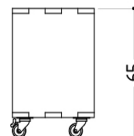

Fuß – und Griffvarianten bitte angeben.

Please specify desired leg and handle type.

Y-Gestell /
Y-Shaped
underframe

Kufen /
Runners

Wandmontage /
Wall mounted

Rollen /
Wheels

Griffausfräsung /
Cut-out handles