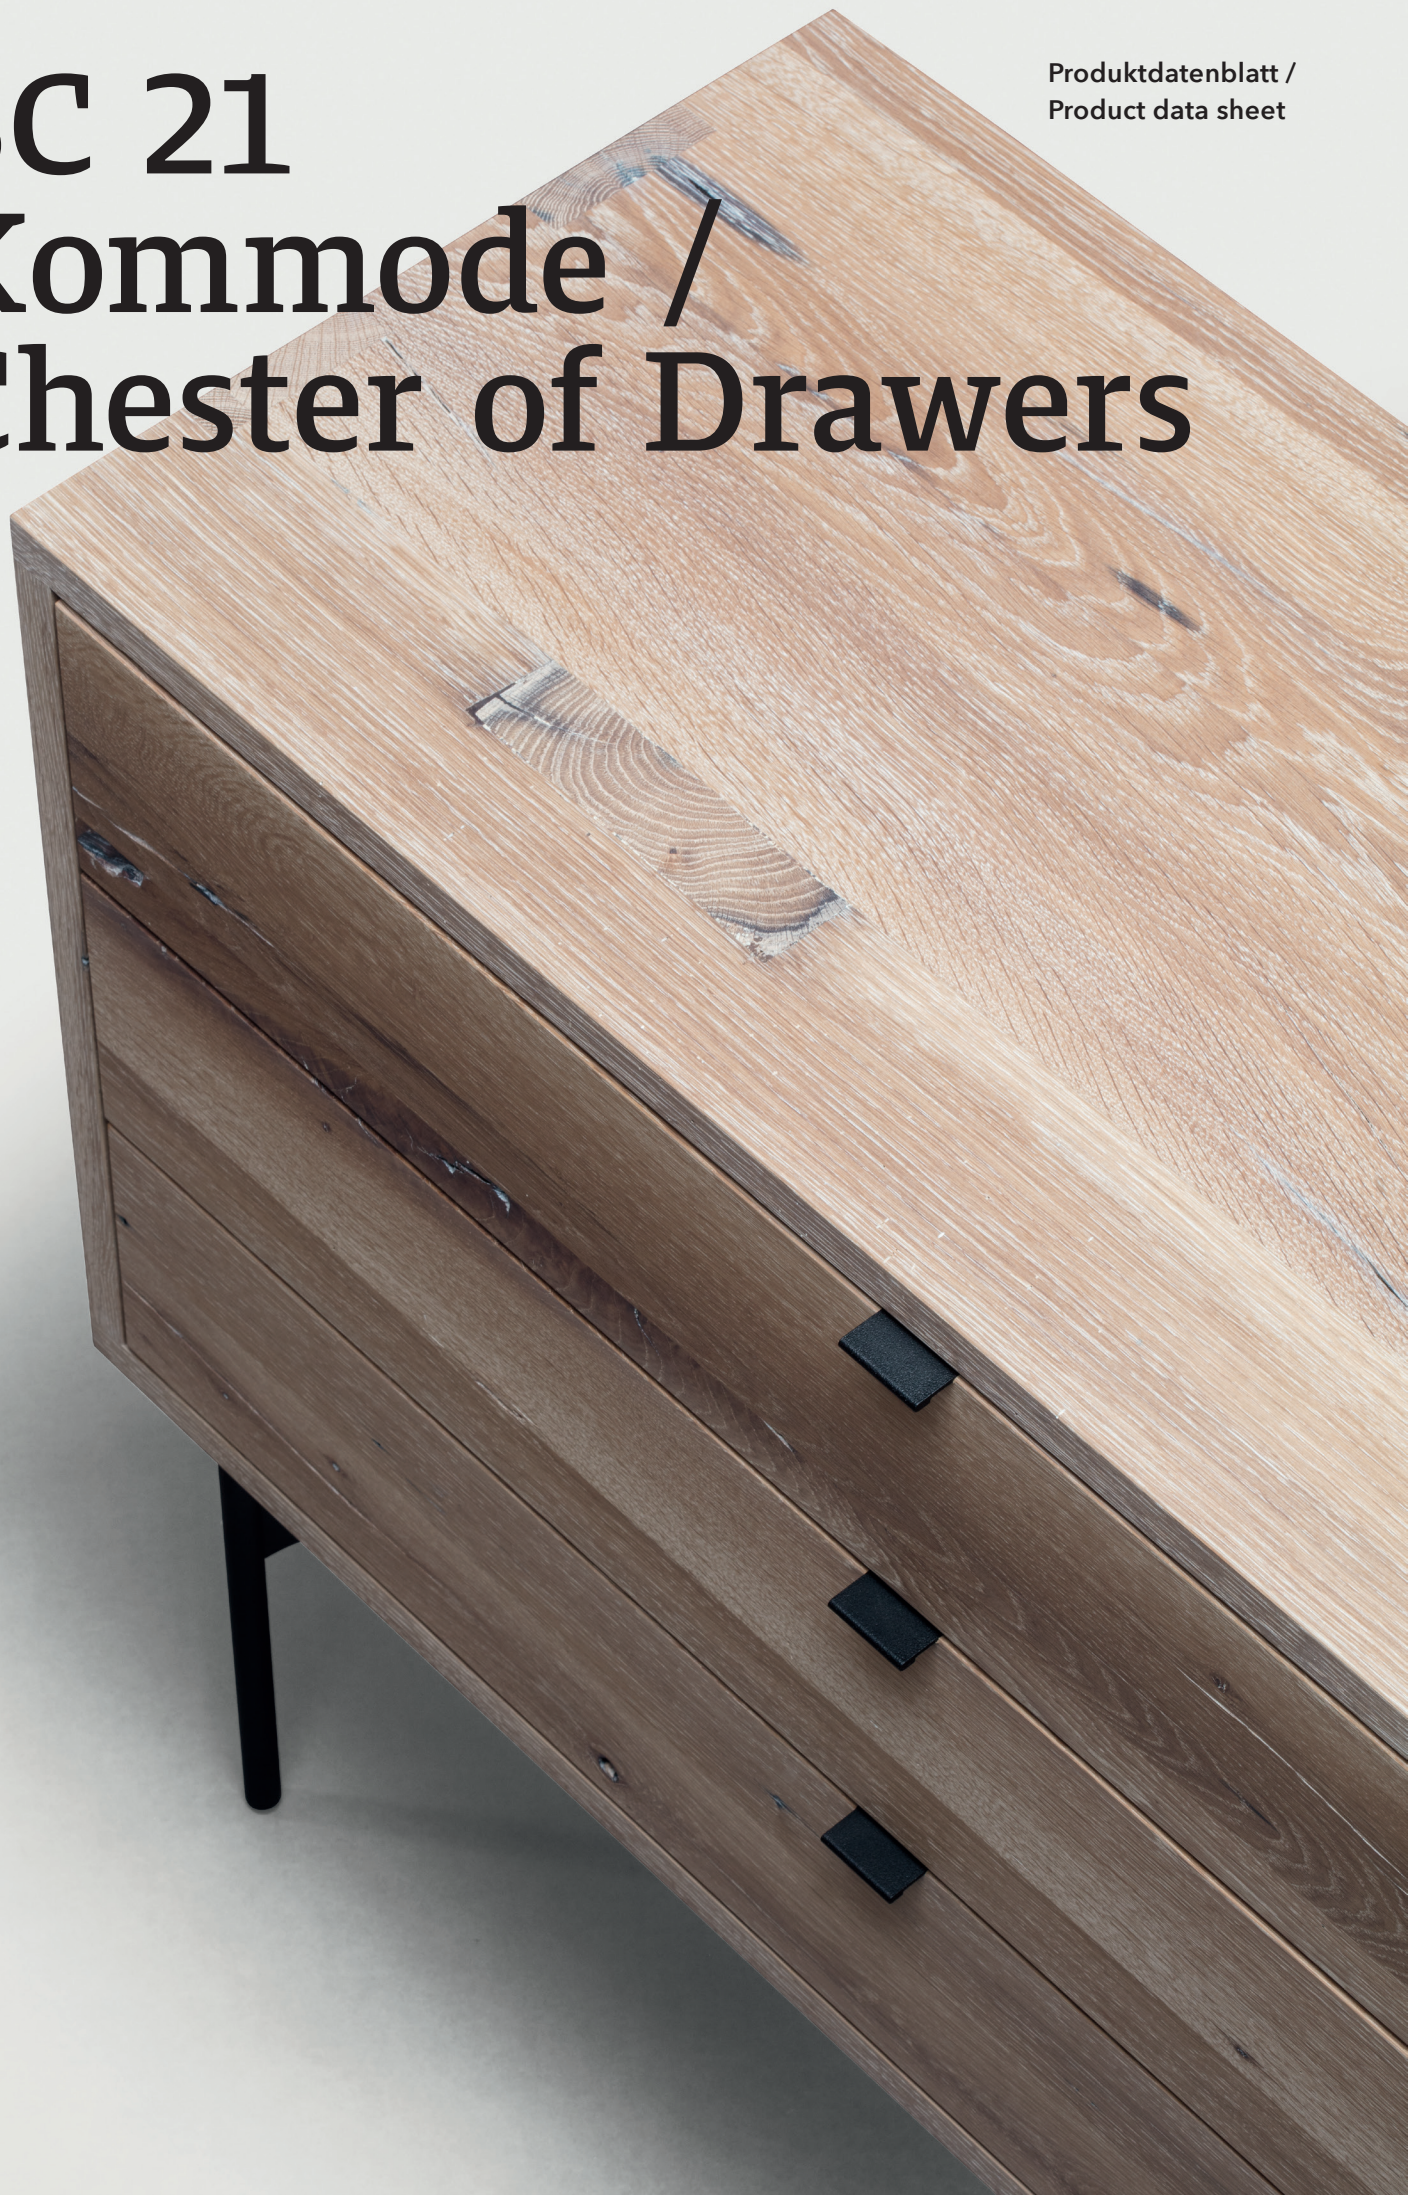

SC 21 Kommode / Chester of Drawers

Produktdatenblatt /
Product data sheet

SC 21 Kommode / Chester of Drawers

Birgit Hoffmann und Christoph Kahleyss haben mit dem BC 01 ein variables Sideboard entworfen, dessen L-förmiges Baseelement sich nach Belieben variieren lässt.

—
In the BC 01, Birgit Hoffmann and Christoph Kahleyss have designed a variable sideboard which features an L-shaped base element which can be flexibly varied as required.

Kombinationen ohne Grenzen mit neuen Formen der Ästhetik:

Die SC 21 Kommode bietet eine nahezu unendliche Flexibilität in Optik und Ausstattung.

Mit der SC 21 Kommode hat das SC 21 Sideboard wohlgeratenen Nachwuchs bekommen. Kultiviert artig und gleichsam wendig frech – salonfähig ist die SC 21-Familie allemal.