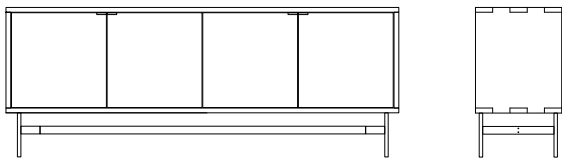

SC 21 Sideboard

Y-Gestell /
Y-Shaped
underframe

Kufen /
Runners

Wandmontage /
Wall mounted

Rollen /
Wheels