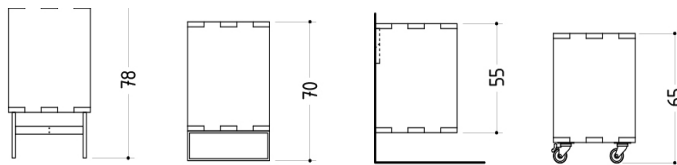

SC 21 Sideboard

Y-Gestell /
Y-Shaped
underframe

Kufen /
Runners

Wandmontage /
Wall mounted

Rollen /
Wheels