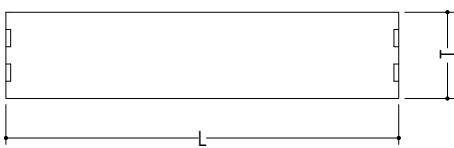

SC 21 Sideboard

Y-Gestell /
Y-Shaped
underframe

Kufen /
Runners

Wandmontage /
Wall mounted

Rollen /
Wheels