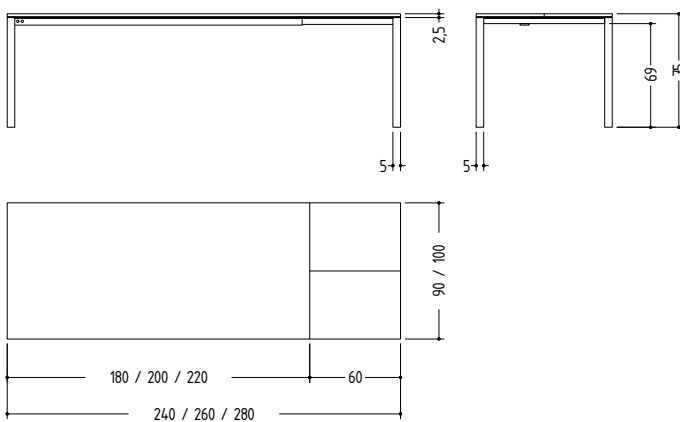

Details

Material Holz / Wood finishes:

- Eiche natur geölt; Eiche weiß pigmentiert geölt
- Eiche roheffekt gebeizt und lackiert; Eiche schlammfarbig gebeizt und lackiert; Eiche schwarz gebeizt und lackiert
- Eiche geräuchert natur geölt; Eiche geräuchert weiß roheffekt; Eiche geräuchert anthrazit geölt
- Amerikanischer Nussbaum natur geölt
- Oiled natural oak; White pigmented oak oiled
- Stained and lacquered raw effect oak; Stained and lacquered mud-coloured oak; Stained and lacquered black oak
- Oiled natural smoked oak; White smoked oak raw effect; Oiled anthracite smoked oak
- Oiled natural american walnut

Material Stahl / Steel finishes:

- RAL 9005 Tiefschwarz pulverbeschichtet;
- RAL 9016 Verkehrsweiß pulverbeschichtet
- RAL 9005 deep black powder coated;
- RAL 9016 traffic white powder coated

Maße (L x B x H) / Dimensions (L x W x H):

- 180+60 x 90/100 x 75 cm
- 200+60 x 90/100 x 75 cm
- 220+60 x 90/100 x 75 cm