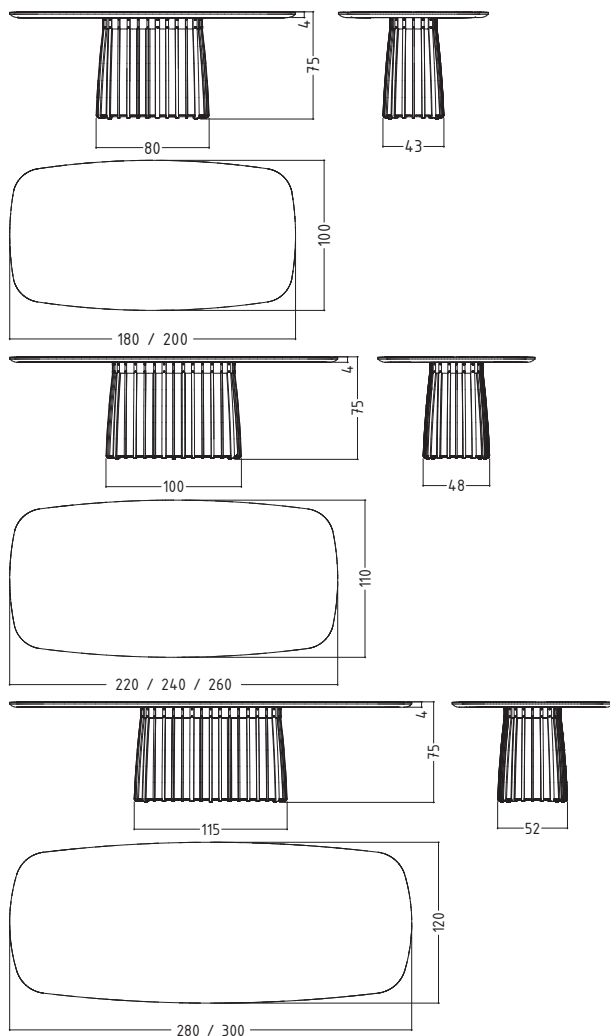

BC 07 Basket

Produktdatenblatt /
Product data sheet

BC 07 Basket

Leichtigkeit spannungsvoll in Form gebracht.

Lightness brought into exciting form.

#bc07basket

Birgit Hoffmann und Christoph Kahleyss überspannen den Bogen keineswegs, vielmehr geben sie dem Tisch eine einzigartig elegante Form. Die bootsförmige Tischplatte — eine Hommage an die Hafenstadt Hamburg — runden Design und Konzept ab. Alle Ecken sind ausgerundet, folglich auch die der Tischkante. Sie folgt der Form eines Kieselsteins, auch „Kieselkante“ genannt. Der BC 07 Basket besticht durch sein leichtes Design und überzeugt mit charakterstarker Solidität.

BC 07 Basket Tisch / Table

Maße (L x B x H) / Dimensions (L x W x H):

- 180 x 100 x 75 cm
- 200 x 100 x 75 cm
- 220 x 110 x 75 cm
- 240 x 110 x 75 cm
- 260 x 110 x 75 cm
- 280 x 120 x 75 cm
- 300 x 120 x 75 cm