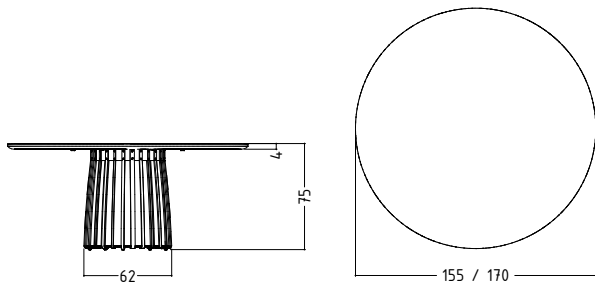

BC 07 Basket Rund / Round

Maße (L x B x H) / Dimensions (L x W x H):

- 110 x 75 cm
- 125 x 75 cm
- 140 x 75 cm
- 155 x 75 cm
- 170 x 75 cm
- 185 x 75 cm
- 200 x 75 cm

mit Kieselkante / with Pebble edge

Drehteller separat erhältlich in Stein, Holz und HPL.
Turntable available separately in stone, wood and HPL.

BC 07 Basket Quadratisch / Square

Maße (L x B x H) / Dimensions (L x W x H):

- 110 x 110 x 75 cm
- 125 x 125 x 75 cm
- 140 x 140 x 75 cm
- 155 x 155 x 75 cm
- 170 x 170 x 75 cm
- 185 x 185 x 75 cm
- 200 x 200 x 75 cm