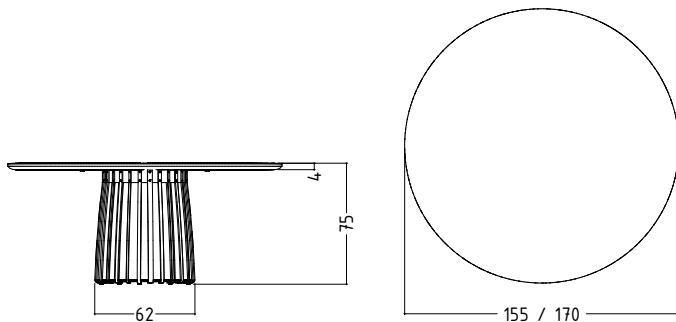

BC 07 Basket Rund / Round

Maße (L x B x H) / Dimensions (L x W x H):

- 110 x 75 cm
- 125 x 75 cm
- 140 x 75 cm
- 155 x 75 cm
- 170 x 75 cm
- 185 x 75 cm
- 200 x 75 cm

mit Kieselkante / with Pebble edge

Drehteller separat erhältlich in Stein, Holz und HPL.
Turntable available separately in stone, wood and HPL.

BC 07 Basket Quadratisch / Square

Maße (L x B x H) / Dimensions (L x W x H):

- 110 x 110 x 75 cm
- 125 x 125 x 75 cm
- 140 x 140 x 75 cm
- 155 x 155 x 75 cm
- 170 x 170 x 75 cm
- 185 x 185 x 75 cm
- 200 x 200 x 75 cm