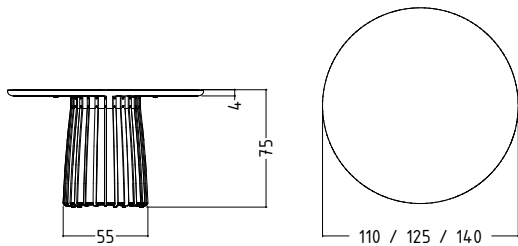

BC 07 Basket Rund / Round

Maße (L x B x H) / Dimensions (L x W x H):

- 110 x 75 cm
- 125 x 75 cm
- 140 x 75 cm
- 155 x 75 cm
- 170 x 75 cm
- 185 x 75 cm
- 200 x 75 cm

mit Kieselkante / with Pebble edge

Drehteller separat erhältlich in Stein, Holz und HPL.
Turntable available separately in stone, wood and HPL.

BC 07 Basket Quadratisch / Square

Maße (L x B x H) / Dimensions (L x W x H):

- 110 x 110 x 75 cm
- 125 x 125 x 75 cm
- 140 x 140 x 75 cm
- 155 x 155 x 75 cm
- 170 x 170 x 75 cm
- 185 x 185 x 75 cm
- 200 x 200 x 75 cm