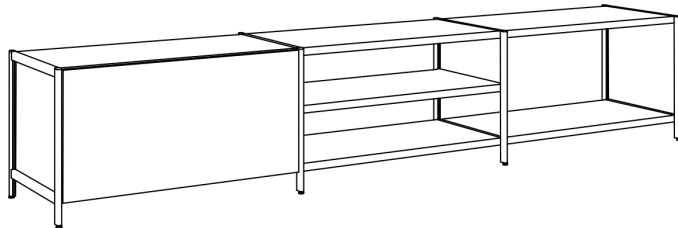

# BC 06 RoOM68

Möbel, wechsel dich!  
Praktisch, wandelbar und sinnlich:  
Das Regalsystem BC 06 RoOM 68

—  
Ring the changes!

Practical, versatile and undeniably  
sensuous - the BC 06 RoOM 68  
shelving system

Das modulare Regalsystem BC 06 RoOM 68 des Design-Duos Hoffmann und Kahleiss aus Hamburg vereint eine filigrane Konstruktion mit den starken Massivholz-Oberflächen aus der Janua Kollektion. Das eloxierte Aluminium sorgt für ein hohes Maß an Eleganz und umrahmt das Holz gekonnt und sinnlich. Durch die Gesamttiefe von 45 cm steht das Regal auch als Raumteiler selbstsicher in jedem Raum. Sowohl als Lowboard, Sideboard oder auch als Highboard macht das BC 06 RoOM 68 eine gute Figur und lässt sich mit dem passenden Zubehör wie z. B. Türen, Schüben, Klappen oder Rückwänden ganz individuell gestalten. —

The modular shelving system BC 06 RoOM 68 of the design duo Hoffmann and Kahleiss from Hamburg combines a filigree construction with the strong solid wood surfaces from the Janua collection. The anodized aluminum provides a high degree of elegance and frames the wood skilfully and sensually. Through the total depth of 45 cm, the shelf is also self-assured as a room divider in every room. Both as a lowboard, sideboard or as a highboard makes the BC 06 RoOM 68 a good figure and can be with the appropriate accessories such as doors, drawers, flaps or back walls individually.

BC 06 Room68 Regal / Shelf

Maße (L x B x H) / Dimensions (L x W x H):

**Basismodul / Basic module**

42 x 45 x 46 / 83 / 120 / 157 / 194 / 231 cm  
 62 x 45 x 46 / 83 / 120 / 157 / 194 / 231 cm  
 82 x 45 x 46 / 83 / 120 / 157 / 194 / 231 cm