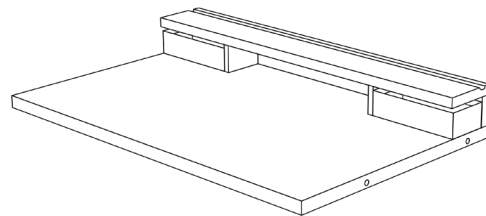

SC57 Bag4Good

Schreibtisch / desk