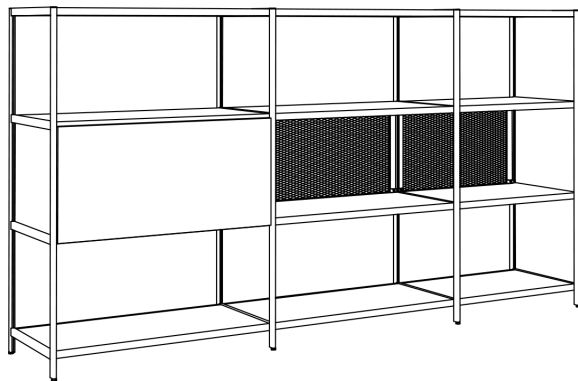

Das modulare Regalsystem BC 06 RoOM 68 des Design-Duos Hoffmann und Kahleiss aus Hamburg vereint eine filigrane Konstruktion mit den starken Massivholz-Oberflächen aus der Janua Kollektion. Das eloxierte Aluminium sorgt für ein hohes Maß an Eleganz und umrahmt das Holz gekonnt und sinnlich. Durch die Gesamttiefe von 45 cm steht das Regal auch als Raumteiler selbstsicher in jedem Raum. Sowohl als Lowboard, Sideboard oder auch als Highboard macht das BC 06 RoOM 68 eine gute Figur und lässt sich mit dem passenden Zubehör wie z. B. Türen, Schüben, Klappen oder Rückwänden ganz individuell gestalten. —

The modular shelving system BC 06 RoOM 68 of the design duo Hoffmann and Kahleiss from Hamburg combines a filigree construction with the strong solid wood surfaces from the Janua collection. The anodized aluminum provides a high degree of elegance and frames the wood skilfully and sensually. Through the total depth of 45 cm, the shelf is also self-assured as a room divider in every room. Both as a lowboard, sideboard or as a highboard makes the BC 06 RoOM 68 a good figure and can be with the appropriate accessories such as doors, drawers, flaps or back walls individually.

BC 06 Room68 Regal / Shelf

Maße (L x B x H) / Dimensions (L x W x H):

**Basismodul / Basic module**

42 x 45 x 46 / 83 / 120 / 157 / 194 / 231 cm  
 62 x 45 x 46 / 83 / 120 / 157 / 194 / 231 cm  
 82 x 45 x 46 / 83 / 120 / 157 / 194 / 231 cm

**Anbaumodul / Extension module**

40 x 45 x 46 / 83 / 120 / 157 / 194 / 231 cm  
 60 x 45 x 46 / 83 / 120 / 157 / 194 / 231 cm  
 80 x 45 x 46 / 83 / 120 / 157 / 194 / 231 cm

Korpus und Rückwände müssen aus Stabilitätsgründen bei jedem zweiten Element eingebaut werden. /  
 For reasons of stability, the body and rear panels must be installed on every second element.