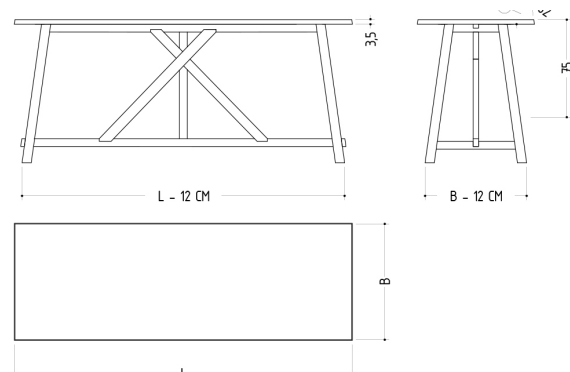

BC 02 Cantina ohne Kreuz / without cross

Maße (L x B x H) / Dimensions (L x W x H):

- 180 x 90/100 / 110 x 75 / 110 cm
- 200 x 90/100 / 110 x 75 / 110 cm
- 220 x 90/100 / 110 x 75 / 110 cm
- 240 x 90/100 / 110 x 75 / 110 cm
- 260 x 90/100 / 110 x 75 / 110 cm
- 280 x 90/100 / 110 x 75 / 110 cm
- 300 x 90/100 / 110 x 75 / 110 cm
- 320 x 90/100 / 110 x 75 / 110 cm
- 340 x 90/100 / 110 x 75 / 110 cm
- 360 x 90/100 / 110 x 75 / 110 cm
- 380 x 90/100 / 110 x 75 / 110 cm
- 400 x 90/100 / 110 x 75 / 110 cm

AP/EP 50 x 90/100 / 110 x 4 cm

BC 02 Cantina mit Kreuz / with cross

BC 02 Cantina Hochtisch mit Kreuz / High table

Material Holz / Wood finishes

Eiche und Nussbaum / Oak and Walnut

Eiche natur geölt – Oiled natural oak