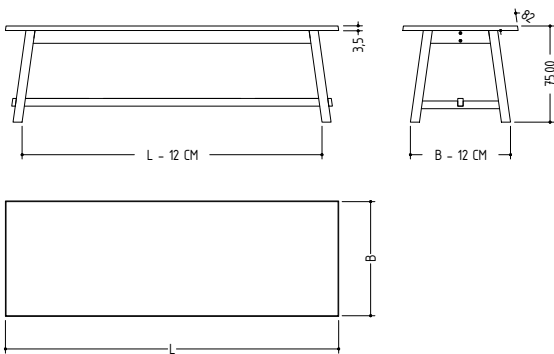

Traditionelle Wohnkultur modern interpretiert: Der BC 02 Cantina Tisch wurde von Birgit Hoffmann und Christoph Kahleyss für Janua gestaltet. Mit Komponenten aus dem Fachwerk und dem Aufbau eines „Jogltischs“ nachempfunden verbindet der BC 02 herausragendes Design und ursprüngliche Werte. Der BC 02 Cantina Tisch lässt sich als Esstisch wie als Hochtisch ausführen. Sein Untergestell und seine Fußleiste werden dabei proportional angepasst. Zudem ist das Untergestell mit oder ohne Kreuz erhältlich. Dank seiner erstklassigen handwerklichen Ausführung und seiner klassisch modernen Formsprache besticht der BC 02 in zahlreichen und ganz unterschiedlichen Wohnambienten. —

BC 02 Cantina ohne Kreuz / without cross

Maße (L x B x H) / Dimensions (L x W x H):

- 180 x 90/100 / 110 x 75 / 110 cm
- 200 x 90/100 / 110 x 75 / 110 cm
- 220 x 90/100 / 110 x 75 / 110 cm
- 240 x 90/100 / 110 x 75 / 110 cm
- 260 x 90/100 / 110 x 75 / 110 cm
- 280 x 90/100 / 110 x 75 / 110 cm
- 300 x 90/100 / 110 x 75 / 110 cm
- 320 x 90/100 / 110 x 75 / 110 cm
- 340 x 90/100 / 110 x 75 / 110 cm
- 360 x 90/100 / 110 x 75 / 110 cm
- 380 x 90/100 / 110 x 75 / 110 cm
- 400 x 90/100 / 110 x 75 / 110 cm