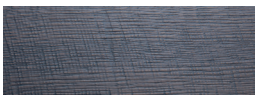

Eiche Altholz weiß pigmentiert geölt / Kettensägenstruktur – White pigmented vintage oak oiled / Chainsaw structure

Eiche Altholz geräuchert natur geölt – Oiled natural smoked vintage oak

Eiche Altholz geräuchert natur geölt / gebürstet – Oiled natural smoked vintage oak / brushed

Eiche gelaugt (Ton Weiss) Kettensägenstruktur – Leached oak (shade white) chainsaw structure

Eiche gebeizt und lackiert / Stained and lacquered oak

Eiche roheffekt gebeizt und lackiert – Stained and lacquered raw effect oak

Eiche roheffekt gebeizt und lackiert / gebürstet – Stained and lacquered raw effect oak / brushed

Eiche roheffekt gebeizt und lackiert / Kettensägenstruktur – Stained and lacquered raw effect oak / Chainsaw structure

Eiche schlammfarbig gebeizt und lackiert – Stained and lacquered mud-coloured oak

Eiche schlammfarbig gebeizt und lackiert / gebürstet – Stained and lacquered mud-coloured oak / brushed

Eiche schlammfarbig gebeizt und lackiert / Kettensägenstruktur – Stained and lacquered mud-coloured oak / brushed / Chainsaw structure