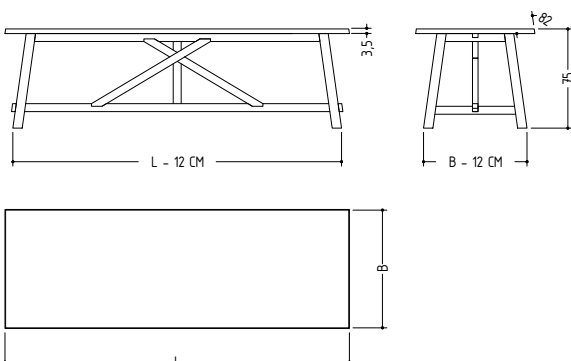

BC 02 Cantina ohne Kreuz / without cross

Maße (L x B x H) / Dimensions (L x W x H):

- 180 x 90/100 / 110 x 75 / 110 cm
- 200 x 90/100 / 110 x 75 / 110 cm
- 220 x 90/100 / 110 x 75 / 110 cm
- 240 x 90/100 / 110 x 75 / 110 cm
- 260 x 90/100 / 110 x 75 / 110 cm
- 280 x 90/100 / 110 x 75 / 110 cm
- 300 x 90/100 / 110 x 75 / 110 cm
- 320 x 90/100 / 110 x 75 / 110 cm
- 340 x 90/100 / 110 x 75 / 110 cm
- 360 x 90/100 / 110 x 75 / 110 cm
- 380 x 90/100 / 110 x 75 / 110 cm
- 400 x 90/100 / 110 x 75 / 110 cm

AP/EP 50 x 90/100 / 110 x 4 cm

BC 02 Cantina mit Kreuz / with cross

BC 02 Cantina Hochtisch mit Kreuz / High table

Material Holz / Wood finishes

Eiche und Nussbaum / Oak and Walnut

Eiche natur geölt – Oiled natural oak