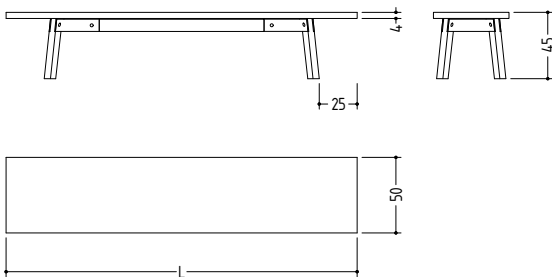

BB 32 Connect

Produktdatenblatt /
Product data sheet

BB 32 Connect

Von wegen aufgesessen:
top-designed von Bernd
Benninghoff

—
Take a seat: Bernd Benninghoff
knows all about top-notch design

Ein Joker für alle Räume: Mit der BB 32 Connect Sitzbank verbindet Janua schnörkelloses Design mit höchstem Komfort. Ob mit oder ohne Rückenteil, gepolstert oder nicht, uni oder zweifarbig: Die BB 32 Connect Sitzbank ist so vielseitig wie variabel - und überdies als Eckbank zu haben.

BB 31 Connect Holz

Maße (L x B x H) / Dimensions (L x W x H):

190 x 58 x 79 cm
 210 x 58 x 79 cm
 230 x 58 x 79 cm
 250 x 58 x 79 cm
 270 x 58 x 79 cm
 310 x 58 x 79 cm
 330 x 58 x 79 cm
 360 x 58 x 79 cm