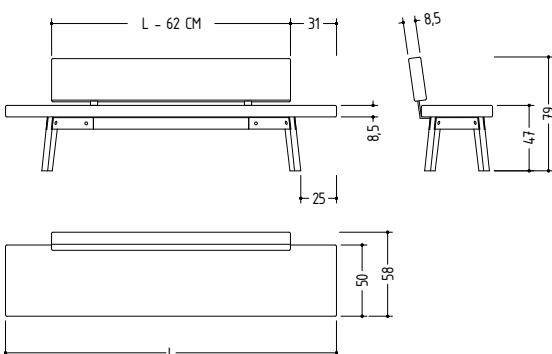

BB 31 Connect Stoff und Leder / Fabric and Leather

Stoff und Leder siehe Musterkollektion
Freifrau. /
See leather and fabric sample - collection
Freifrau.